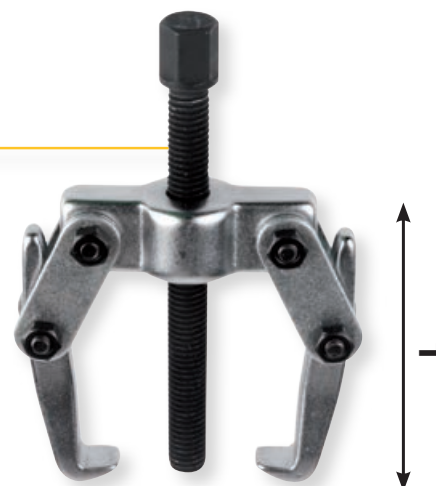

8

ESTRATTORI PER VITI PRIGIONIERE

Estrattori a rulli per viti prigioniere 202

Estrattori conici per viti prigioniere 202

SPACCADADI

Spaccadadi 203

Estrattore universale a 2 griffe

CODICE	Apertura min-max	H griffa	€/Pz
FG 162/1	27 - 90mm	100 mm	
FG 162/2	27 - 135mm	100 mm	
FG 162/3	35 - 155mm	150 mm	
FG 162/4	35 - 190mm	150mm	
FG 162/5	50 - 250mm	200mm	

Piccolo estrattore a 2 griffe oscillanti

CODICE	Apertura max	L/mm	€/Pz
FG 162/ME	60 mm	85mm	27,00

Estrattore manuale di grande potenza a 2 griffe

CODICE	CAPACITA'	Apertura min-max	AxBxC/mm	HxL/mm	€/Pz
FG 160/1	2 Ton.	20 - 115mm	8x6x15	80x120	
FG 160/2	5Ton.	30 - 240mm	11x10x25	160x250	
FG 160/3	10Ton.	40 - 380mm	14x10x29	230x380	