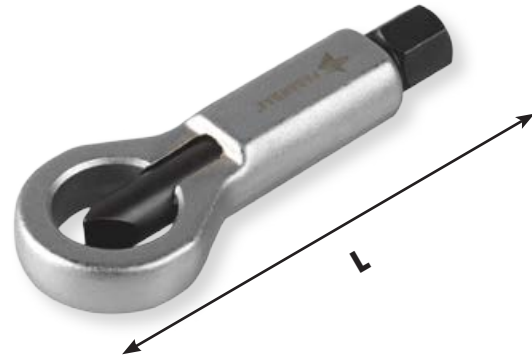

Estrattore ad espansione

CODICE	Ø/mm	L1/mm	L2/mm	€/Pz
FG 182/TS1	29-44	51	132	
FG 182/TS2	38-64	64	164	
FG 182/TS3	54-89	77	215	

ESTRATTORE A RULLI PER VITI PRIGIONIERE

CODICE	M	■ - ◆	L/mm	€/Pz
FG 168/R6	6	1/4" - 21mm	60	
FG 168/R7	7	1/4" - 21mm	60	
FG 168/R8	8	1/4" - 21mm	60	
FG 168/R9	9	1/4" - 21mm	69	
FG 168/R10	10	1/4" - 21mm	69	
FG 168/R10.5	10.5	1/4" - 21mm	69	
FG 168/R12	12	1/4" - 21mm	69	
FG 168/R14	14	- 24mm	73	
FG 168/R16	16	- 24mm	73	

SET 9 ESTRATTORI A RULLI PER VITI PRIGIONIERE

CODICE	CONTENUTO	€/Pz
FG 168/S9	FG 168/R6, R7, R8, R9, R10, R10.5, R12, R14, R16	

ESTRATTORE CONICO PER VITI E PRIGIONIERI SPEZZATI

CODICE	Ø/mm	A/mm	€/Pz
FG 168/F1	3-6	2.5	
FG 168/F2	6-8	3.0	
FG 168/F3	8-11	4.5	
FG 168/F4	11-14	6.0	
FG 168/F5	14-18	8.0	
FG 168/F6	18-24	11.0	
FG 168/F7	24-33	14.0	
FG 168/F8	33-50	21.0	

SET ESTRATTORI CONICI PER VITI E PRIGIONIERI SPEZZATI

CODICE	CONTENUTO	€/Pz
FG 168/FS5	FG 168/F1 - FG 168/F5	
FG 168/FS8	FG 168/F1 - FG 168/F8	

SPACCADADI

CODICE	Ø Max	L/mm	€/Pz
FG 168/SD1	12mm	62	
FG 168/SD2	17mm	82	
FG 168/SD3	22mm	106	
FG 168/SD4	35mm	125	