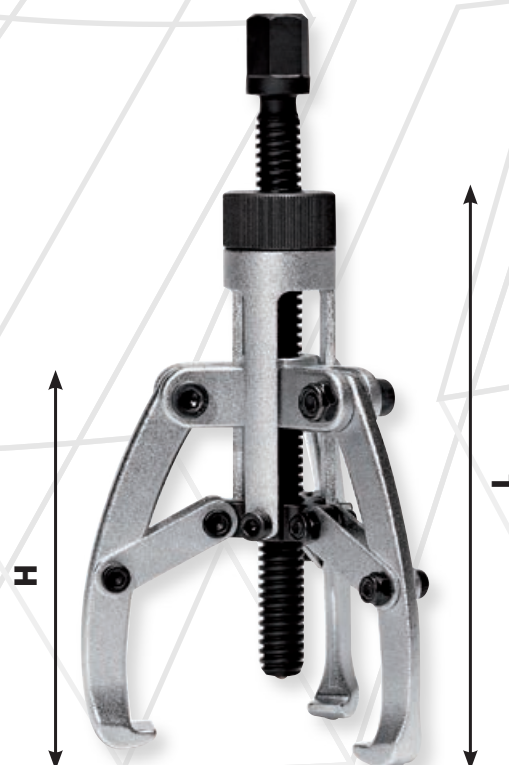

Estrattore manuale di grande potenza a 3 griffe

CODICE	CAPACITA'	Apertura min-max	AxBxC/mm	HxL/mm	€/Pz
FG 161/1	2 Ton.	28 - 112mm	8x6x15	80x120	
FG 161/2	5Ton.	40 - 243mm	11x10x25	160x250	
FG 161/3	10Ton.	46 - 370mm	14x10x29	230x380