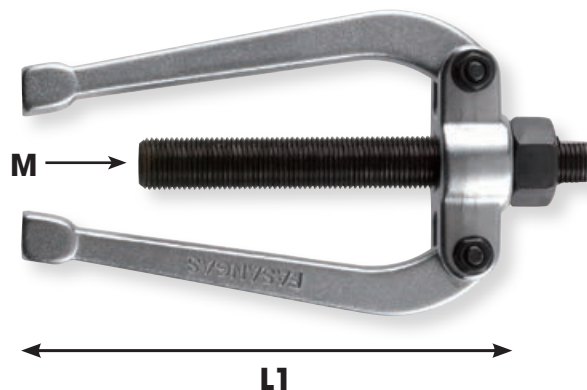

Estrattore per espansore

CODICE	Ø/mm	M	L1/mm	€/Pz
FG 182/EG1	35 - 75	M10	140	
FG 182/EG2	60 - 140	M16	160