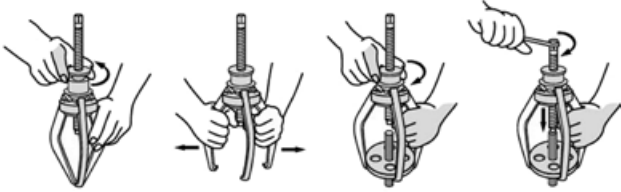

ESTRATTORE A 3 GRIFFE PER PRESA ESTERNA