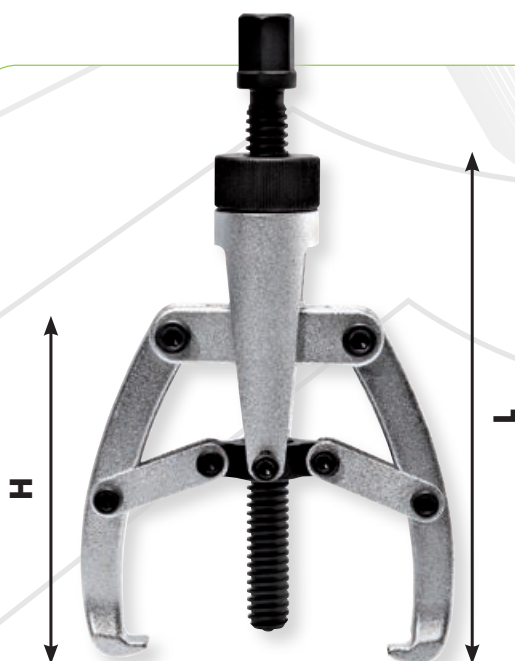

8

ESTRATTORI PER VITI PRIGIONIERE

Estrattori a rulli per viti prigioniere 202

Estrattori conici per viti prigioniere 202

SPACCADADI

Spaccadadi 203

Estrattore universale a 2 griffe

CODICE	Apertura min-max	H griffa	€/Pz
FG 162/1	27 - 90mm	100 mm	
FG 162/2	27 - 135mm	100 mm	
FG 162/3	35 - 155mm	150 mm	
FG 162/4	35 - 190mm	150mm	
FG 162/5	50 - 250mm	200mm	

Piccolo estrattore a 2 griffe oscillanti

CODICE	Apertura max	L/mm	€/Pz
FG 162/ME	60 mm	85mm	27,00

Estrattore manuale di grande potenza a 2 griffe

CODICE	CAPACITA'	Apertura min-max	AxBxC/mm	HxL/mm	€/Pz
FG 160/1	2 Ton.	20 - 115mm	8x6x15	80x120	
FG 160/2	5Ton.	30 - 240mm	11x10x25	160x250	
FG 160/3	10Ton.	40 - 380mm	14x10x29	230x380	