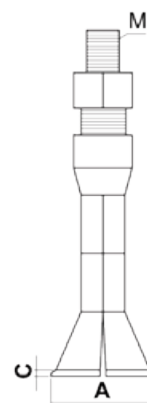

Separatore

CODICE	Ømm MIN	Ømm MAX	L/mm	€/Pz
FG 166/1	5	50	60	
FG 166/2	15	110	110	
FG 166/3	15	150	150	

Tirante

CODICE	Ømm MIN	Ømm MAX	L/mm	€/Pz
FG 167/1	25	95	90	
FG 167/2	40	120	180	
FG 167/3	75	190	245	
FG 167/4	80	280	300	

ACCOPIAMENTI TIRANTE - SEPARATORE	
FG 167/1	-
FG 167/2	FG 166/1
FG 167/3	FG 166/2
FG 167/4	FG 166/3

Espansore a settore per interni

CODICE	A/mm	M	C/mm	€/Pz
FG 182/ES1	8.6-9.6	M10	1.5	
FG 182/ES2	13-18	M10	1.5	
FG 182/ES3	21-23	M10	1.5	
FG 182/ES4	25-29	M10	1.5	
FG 182/ES5	27.2-27.6	M10	2.5	
FG 182/ES6	36.5-37	M10	3.5	
FG 182/ES7	43-51	M16	3.5	

Estrattore per espansore

CODICE	Ø/mm	M	L1/mm	€/Pz
FG 182/EG1	35 - 75	M10	140	
FG 182/EG2	60 - 140	M16	160