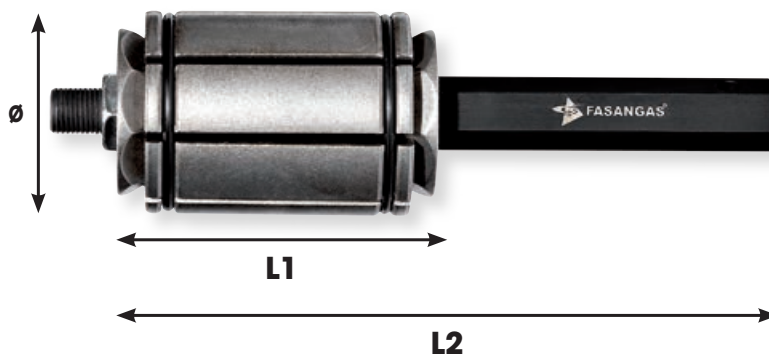

Estrattore ad espansione

CODICE	Ø/mm	L1/mm	L2/mm	€/Pz
FG 182/TS1	29-44	51	132	
FG 182/TS2	38-64	64	164	
FG 182/TS3	54-89	77	215	

ESTRATTORE A RULLI PER VITI PRIGIONIERE

CODICE	M	■ - ◆	L/mm	€/Pz
FG 168/R6	6	1/4" - 21mm	60	
FG 168/R7	7	1/4" - 21mm	60	
FG 168/R8	8	1/4" - 21mm	60	
FG 168/R9	9	1/4" - 21mm	69	
FG 168/R10	10	1/4" - 21mm	69	
FG 168/R10.5	10.5	1/4" - 21mm	69	
FG 168/R12	12	1/4" - 21mm	69	
FG 168/R14	14	- 24mm	73	
FG 168/R16	16	- 24mm	73	