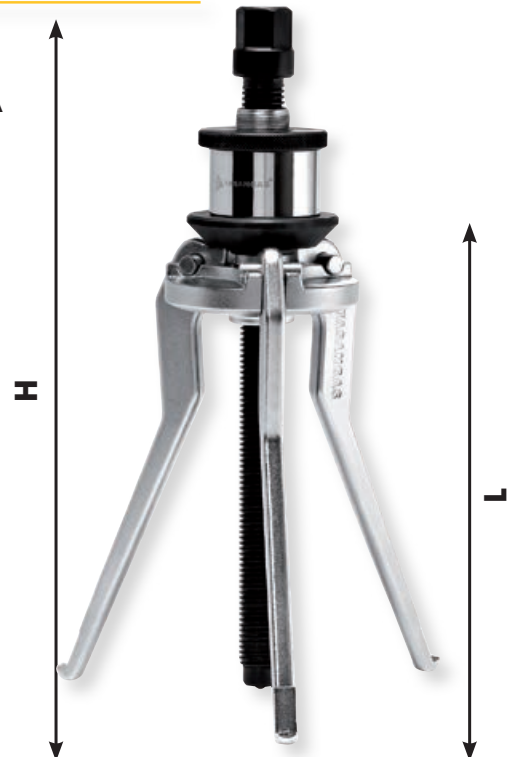

ESTRATTORE A 3 GRIFFE PER PRESA INTERNA

CODICE	L min /mm	L max /mm	H/mm	€/Pz
FG 164/1	23	130	140	
FG 164/2	50	170	190	

SET 3 GRIFFE ESTERNE PER FG 164/1

CODICE	PER:	€/Pz
FG 163/GR1	FG 164/1	
FG 163/GR2	FG 164/2	