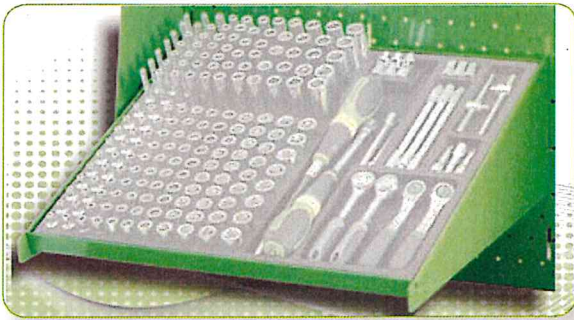

Mensola porta utensili

CODICE	€/Pz
FG ES/ME2	

42cm

40cm