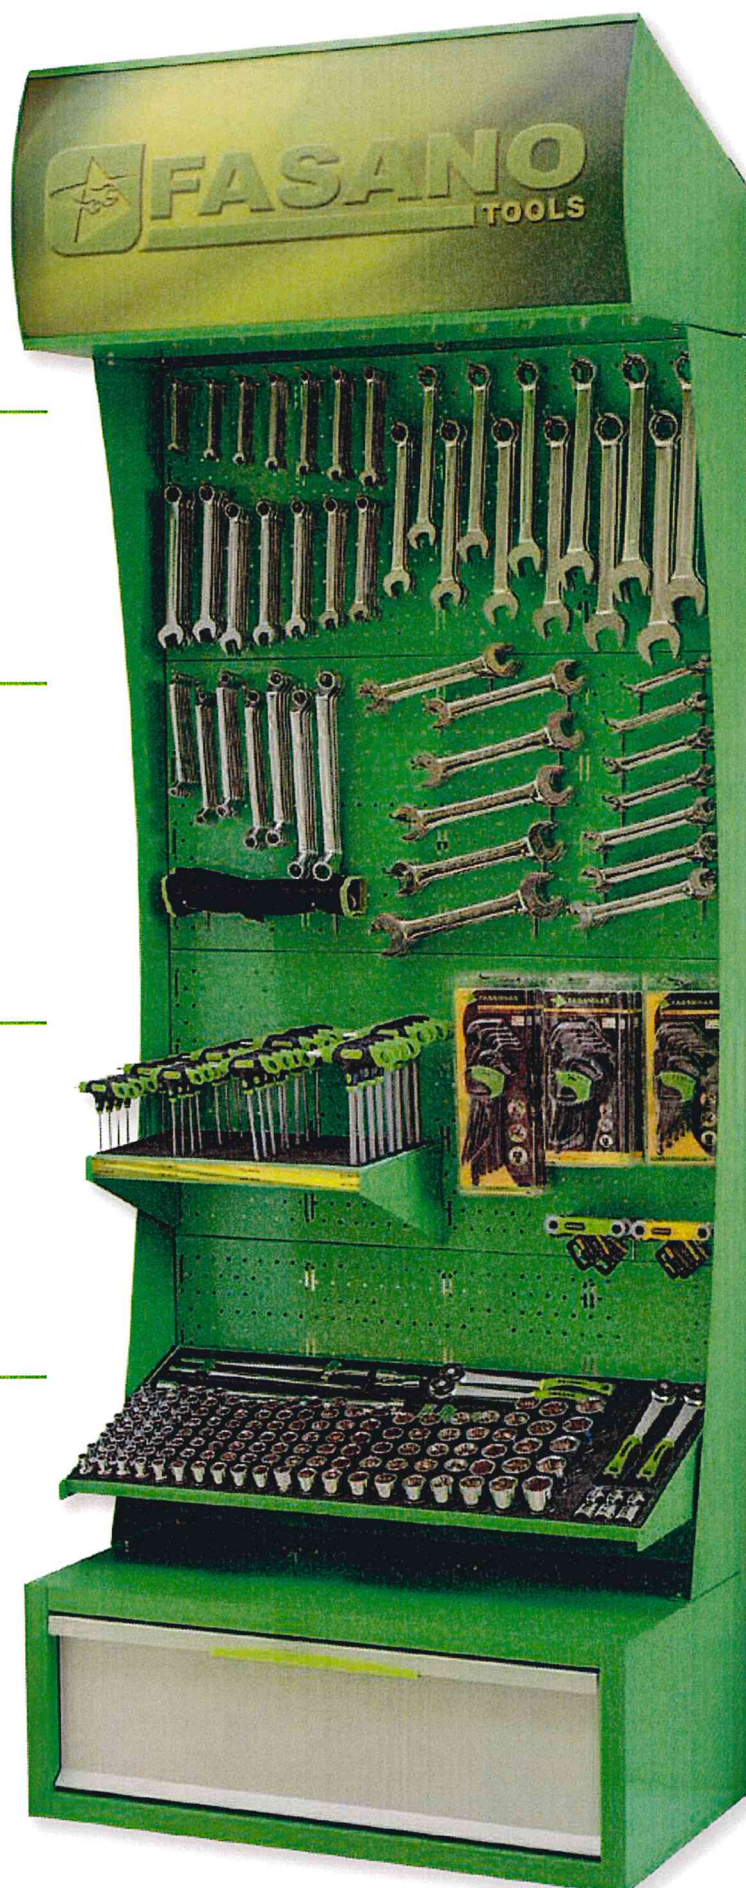

## FG ES/2

Espositore porta utensili completo di 441 utensili

Listino: €