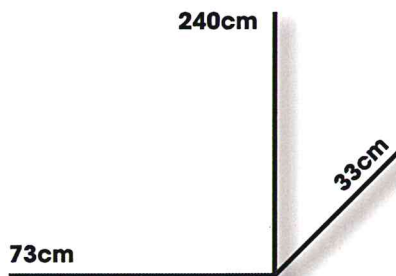

FG ES/V6

Espositore porta utensili da terra
- angolo chiuso

CODICE	€/Pz
FG ES/V6