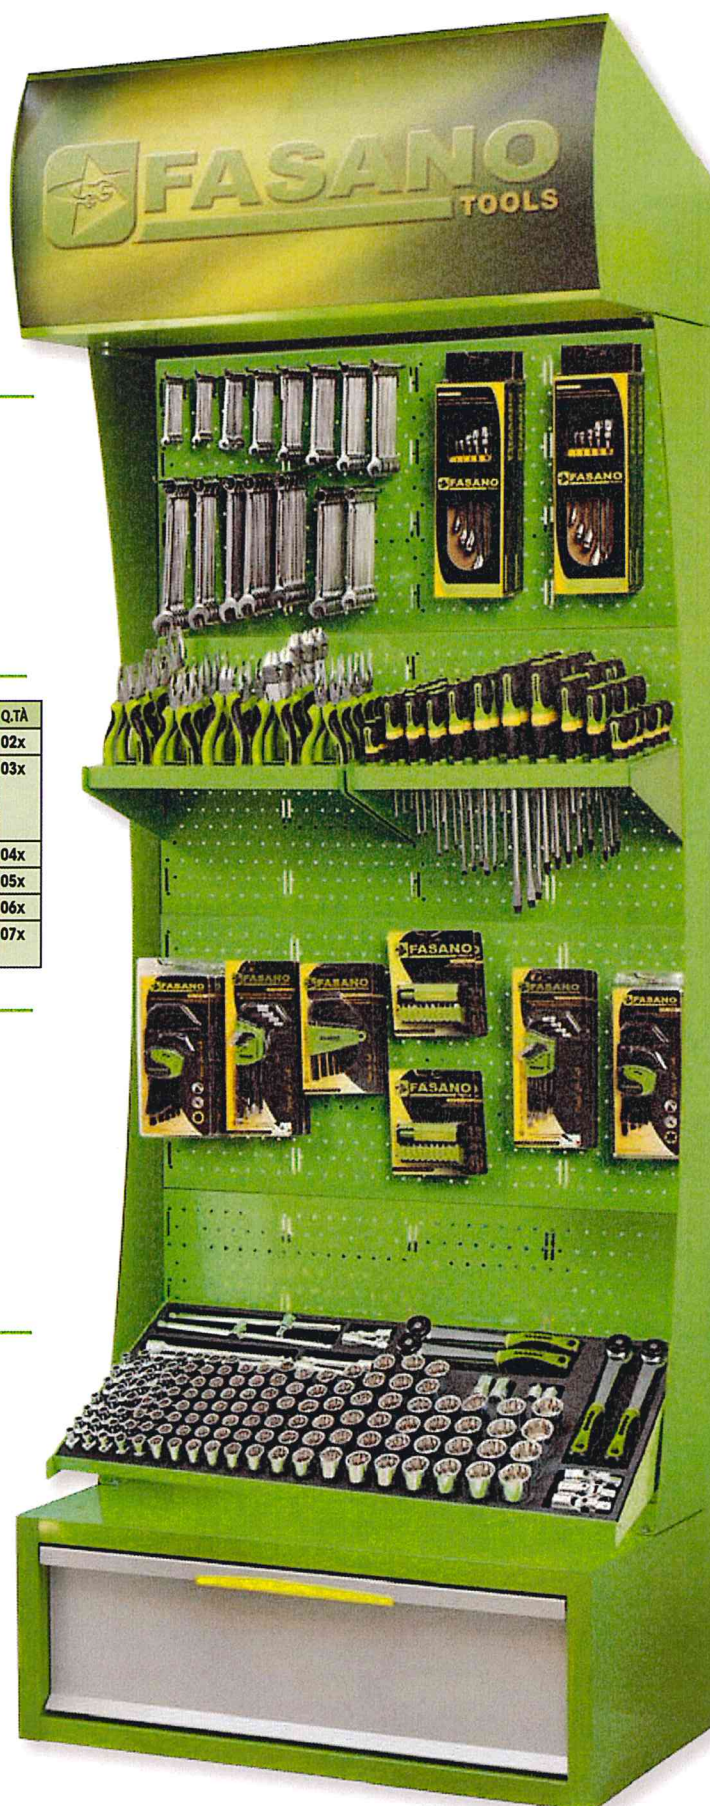

FG ES/1B Espositore 405 utensili manuali generici

Listino: €

FG 900/A1B

CODICE	mm	Q.TÀ
FG 600/B...	6, 7, 8, 9, 10, 11, 12, 13, 14, 15, 16, 17, 18, 19	10x
FG 605/S5	8 - 19mm	06x

FG 900/A23

CODE	mm	Q.TÀ
FG 59SR/...	160, 180	02x
FG 59SR/...	200	01x
FG 60SR/...	160	03x
FG 61SR/...	160	05x
FG 62SR/...	160	02x
FG 63SR/...	160	05x
FG 63SR/H	180	02x
FG 63SR/H	200	03x

CODICE	mm	Q.TÀ
FG 22/...	8x150	02x
FG 22/...	4x30, 4x125, 6.5x30, 5.5x100, 5.5x150, 10x200 PH1x30, PH2x30, PH1x80, PH2x100	03x
FG 22/...	4x100	04x
FG 22/...	PH3x150	05x
FG 22/...	6.5x150	06x
FG 22/...	3x75, 3.5x100 PH0x60	07x

FG 900/A9B

CODICE	Q.TÀ
FG 139	05x
FG 139/LM	05x
FG 139/B	05x
FG 138	05x
FG 138/M	03x
FG 85/S11	05x
FG 85TX/S11	04x

FG 900/A34

CODICE	mm	Q.TÀ
FG 625/A...	9, 20, 21, 23, 24	03x
FG 625/A...	8, 12, 30, 32	04x
FG 625/A...	22, 25, 26, 27	06x
FG 625/A...	17, 18, 19	07x
FG 625/A...	10, 13, 14, 15, 16	08x
FG 625/...	PA75, PA125, PA250, ES12, AD2 AD3, CR12 (04pz)	02X
FG 625/SN12		03x