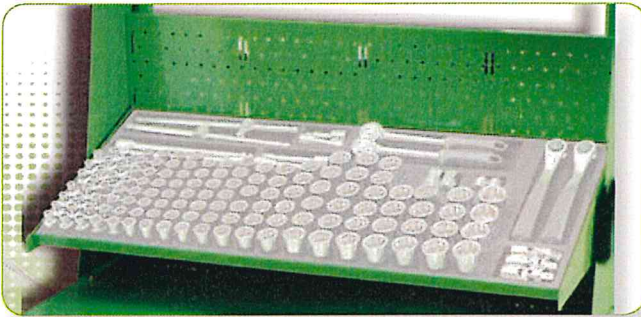

## ESPOSITORE PORTA UTENSILI DA TERRA

Ampia testa superiore con grafica stampata su pannello di plexiglass trasparente

4 griglie forate con tagli verticali per aggancio rapido di mensole

CODICE	€/Pz
FG ES/V5	

Ampio cassetto porta scorte

Mensola porta utensili

CODICE	€/Pz
FG ES/ME2	

42cm

40cm

Mensola porta utensili

CODICE	€/Pz
FG ES/ME1	

84cm