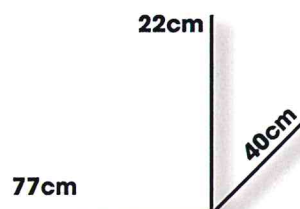

Ampio cassetto porta scorte