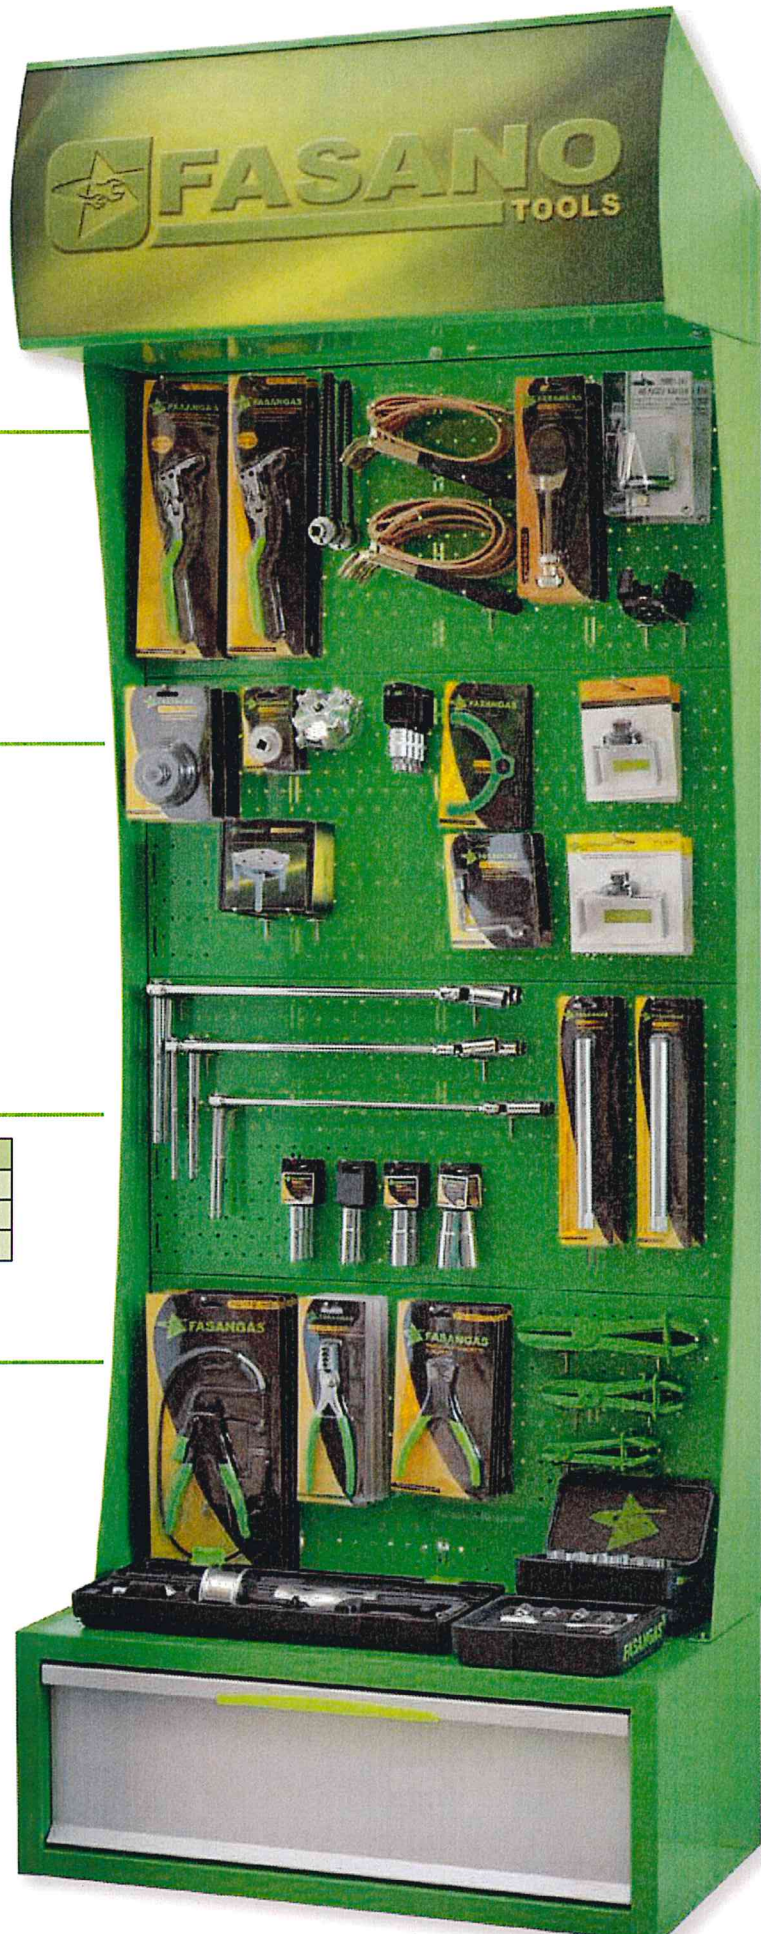

+ seguenti Set:

CODICE	mm	Q.TÀ
FG 175/S18B		02x
FG 190/ES		02x
FG 190/S6B		02x