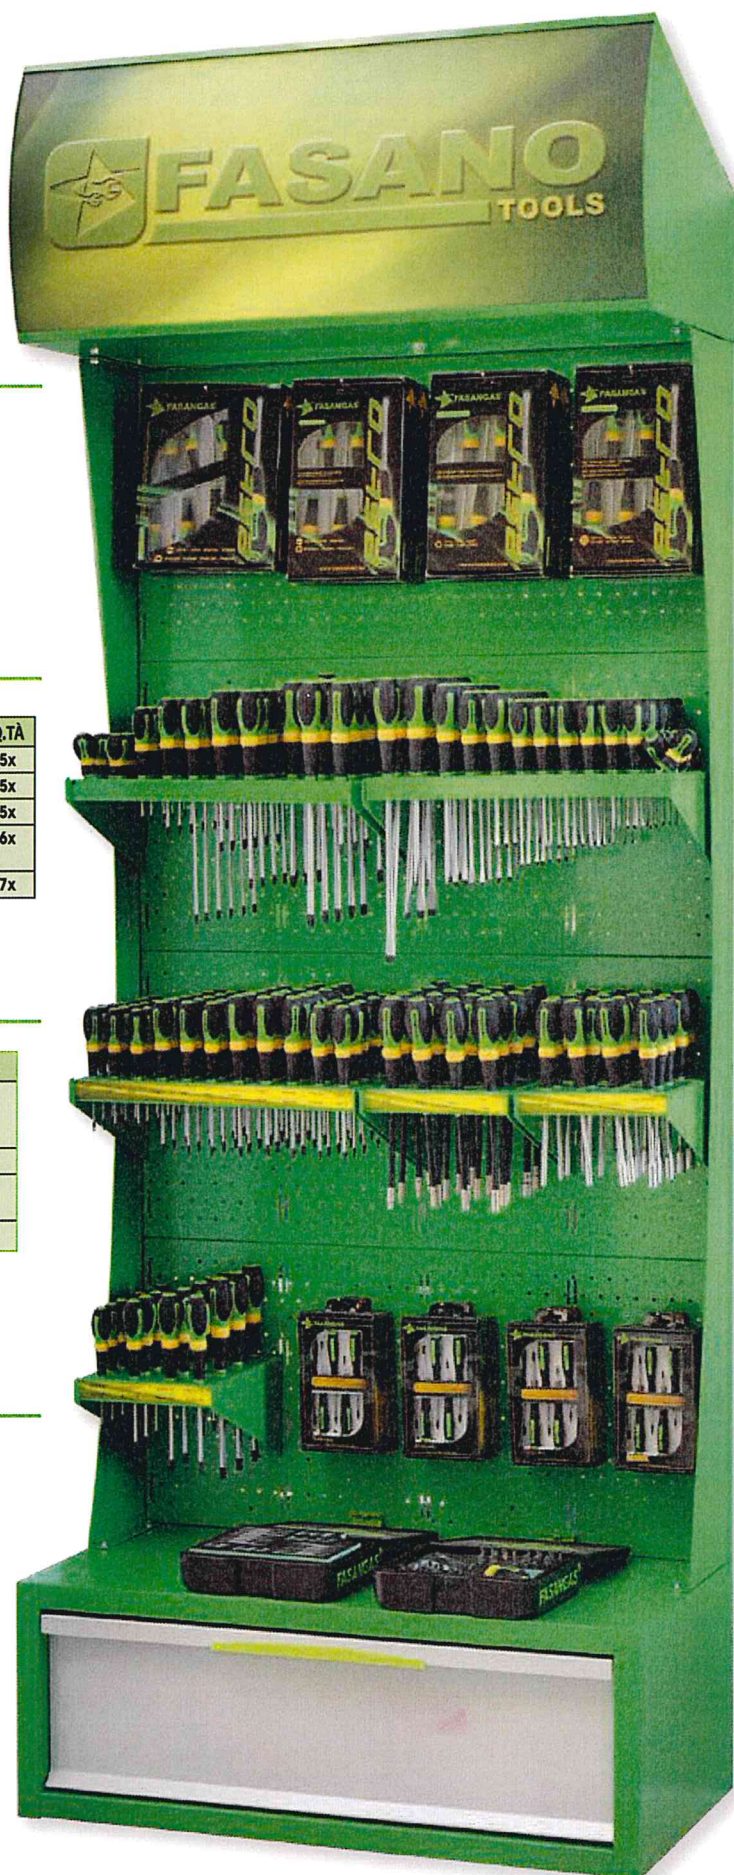

## FG ES/4B Espositore porta utensili completo di 120 utensili

Listino: €