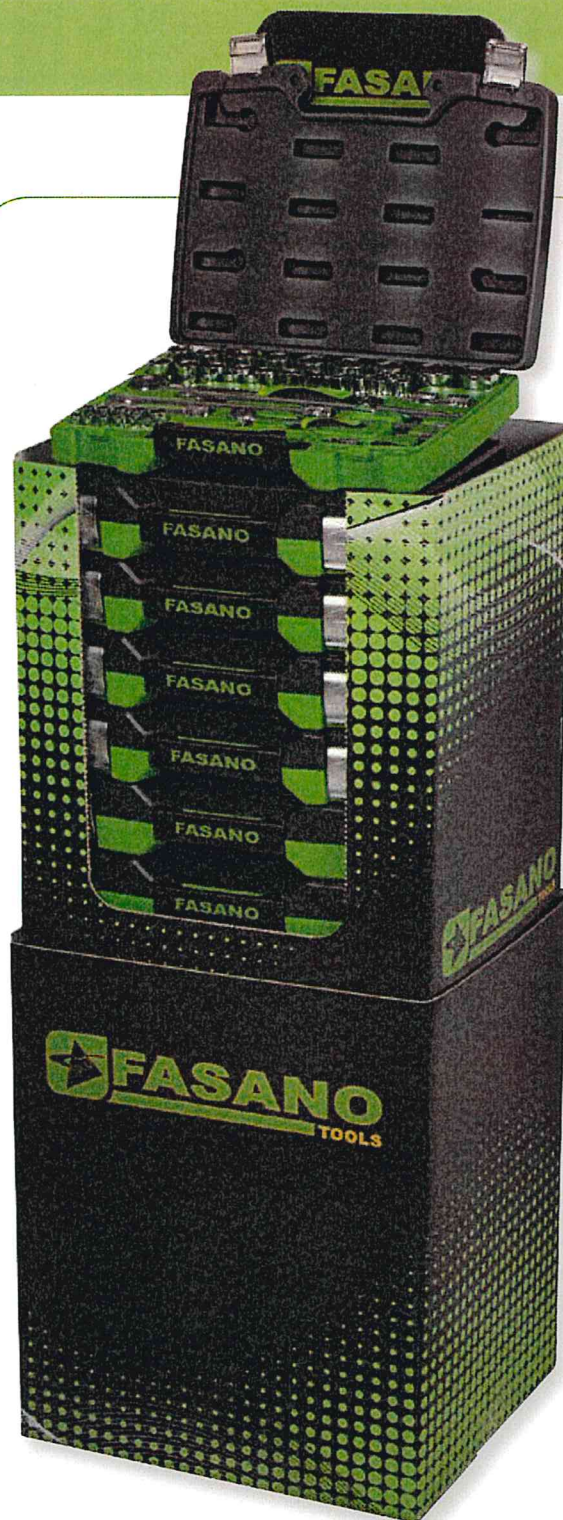

CODICE	CONTENUTO	Q.TÀ	€/Pz
FG 625/ES27	FG 625/S27	07x	

Espositore da terra in cartone
con 7 set FG 625/S74