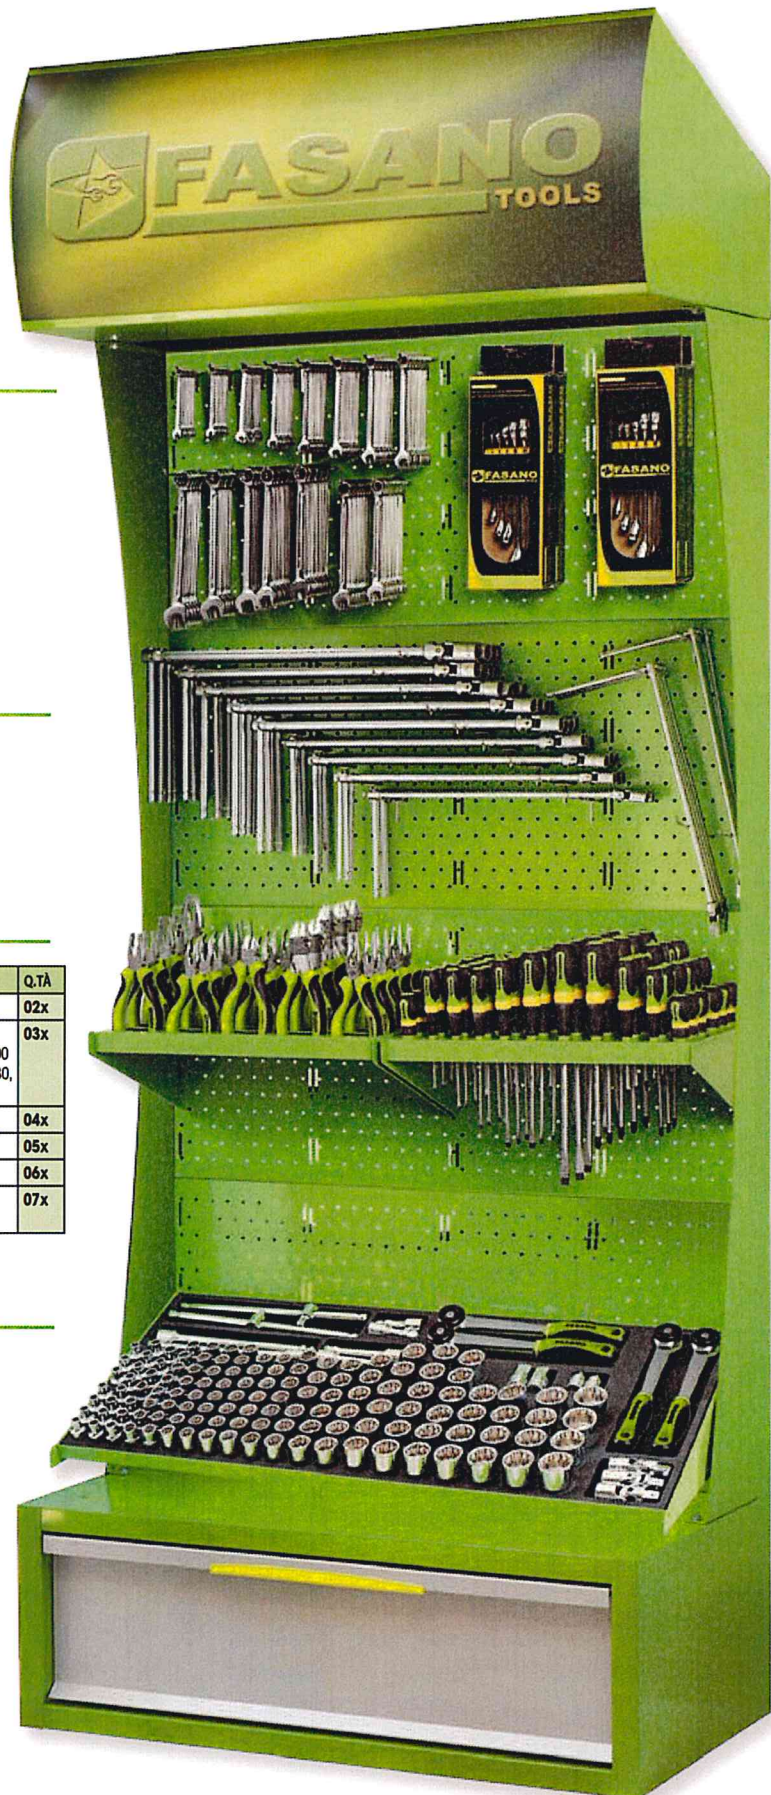

FG ES/2B Espositore 435 utensili manuali generici

Listino: €

FG 900/A1B

CODICE	mm	Q.TÀ
FG 600/B...	6, 7, 8, 9, 10, 11, 12, 13, 14, 15, 16, 17, 18, 19	10x
FG 605/S5	8 - 19mm	06x

FG 900/A4

CODICE	mm	Q.TÀ
FG 618/B...	8, 10, 11, 12, 13, 14, 15, 16 17, 18, 19	06x

FG 900/A23

CODE	mm	Q.TÀ	CODICE	mm	Q.TÀ
FG 59SR/...	160, 180	02x	FG 22/...	8x150	02x
FG 59SR/...	200	01x	FG 22/...	4x30, 4x125, 6.5x30, 5.5x100, 5.5x150, 10x200 PH1x30, PH2x30, PH1x80, PH2x100	03x
FG 60SR/...	160	03x	FG 22/...	4x100	04x
FG 61SR/...	160	05x	FG 22/...	PH3x150	05x
FG 62SR/...	160	02x	FG 22/...	6.5x150	06x
FG 63SR/...	160	05x	FG 22/...	3x75, 3.5x100 PH0x60	07x
FG 63SR/H	180	02x			
FG 63SR/H	200	03x			

FG 900/A34

CODICE	mm	Q.TÀ
FG 625/A...	9, 20, 21, 23, 24	03x
FG 625/A...	8, 12, 30, 32	04x
FG 625/A...	22, 25, 26, 27	06x
FG 625/A...	17, 18, 19	07x
FG 625/A...	10, 13, 14, 15, 16	08x
FG 625/...	PA75, PA125, PA250, ES12, AD2 AD3, CR12 (04pz)	02X
FG 625/SN12		03x