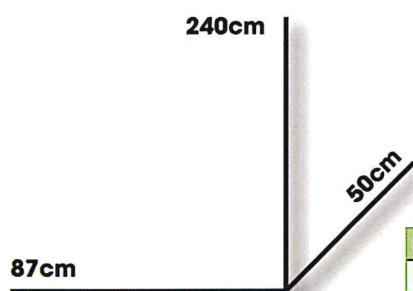

CODICE	€/Pz
FG ES/V5