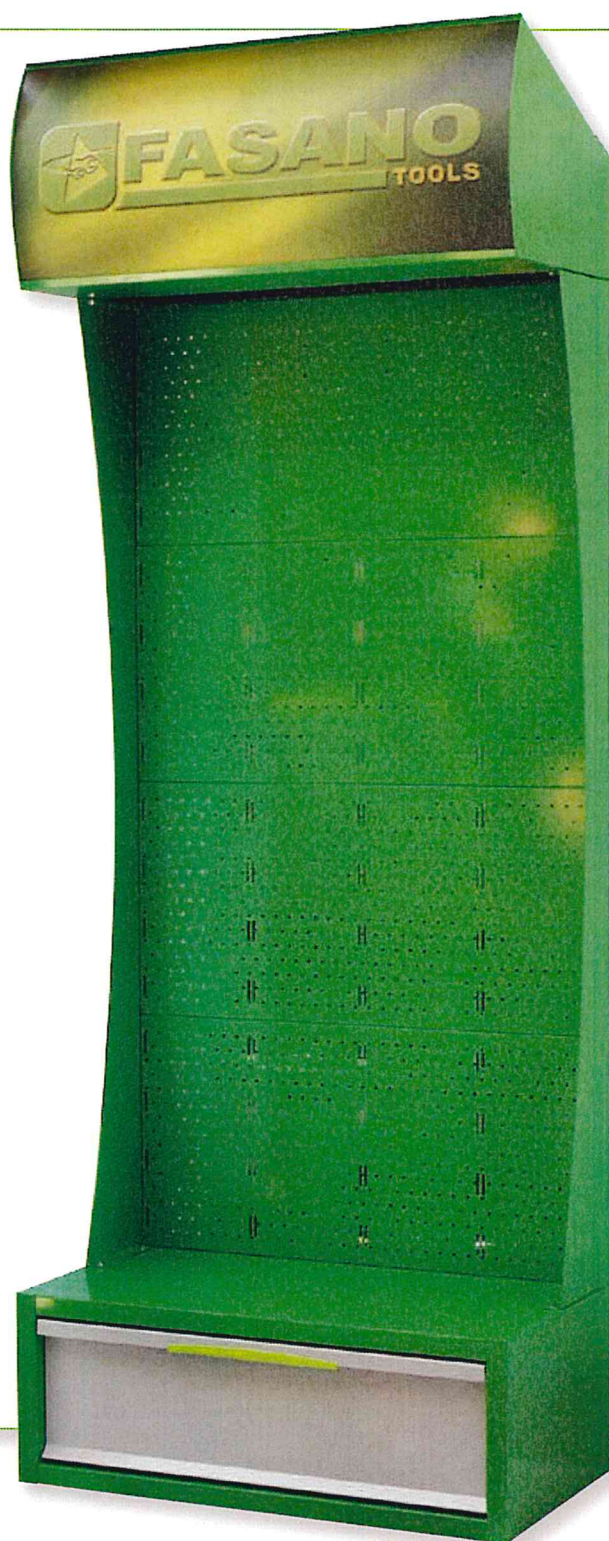

## ESPOSITORE PORTA UTENSILI DA TERRA

Ampia testa superiore con grafica stampata su pannello di plexiglass trasparente

4 griglie forate con tagli verticali per aggancio rapido di mensole

CODICE	€/Pz
FG ES/V5	

Ampio cassetto porta scorte

Mensola porta utensili

CODICE	€/Pz
FG ES/ME2	

42cm

40cm

Mensola porta utensili

CODICE	€/Pz
FG ES/ME1	

84cm