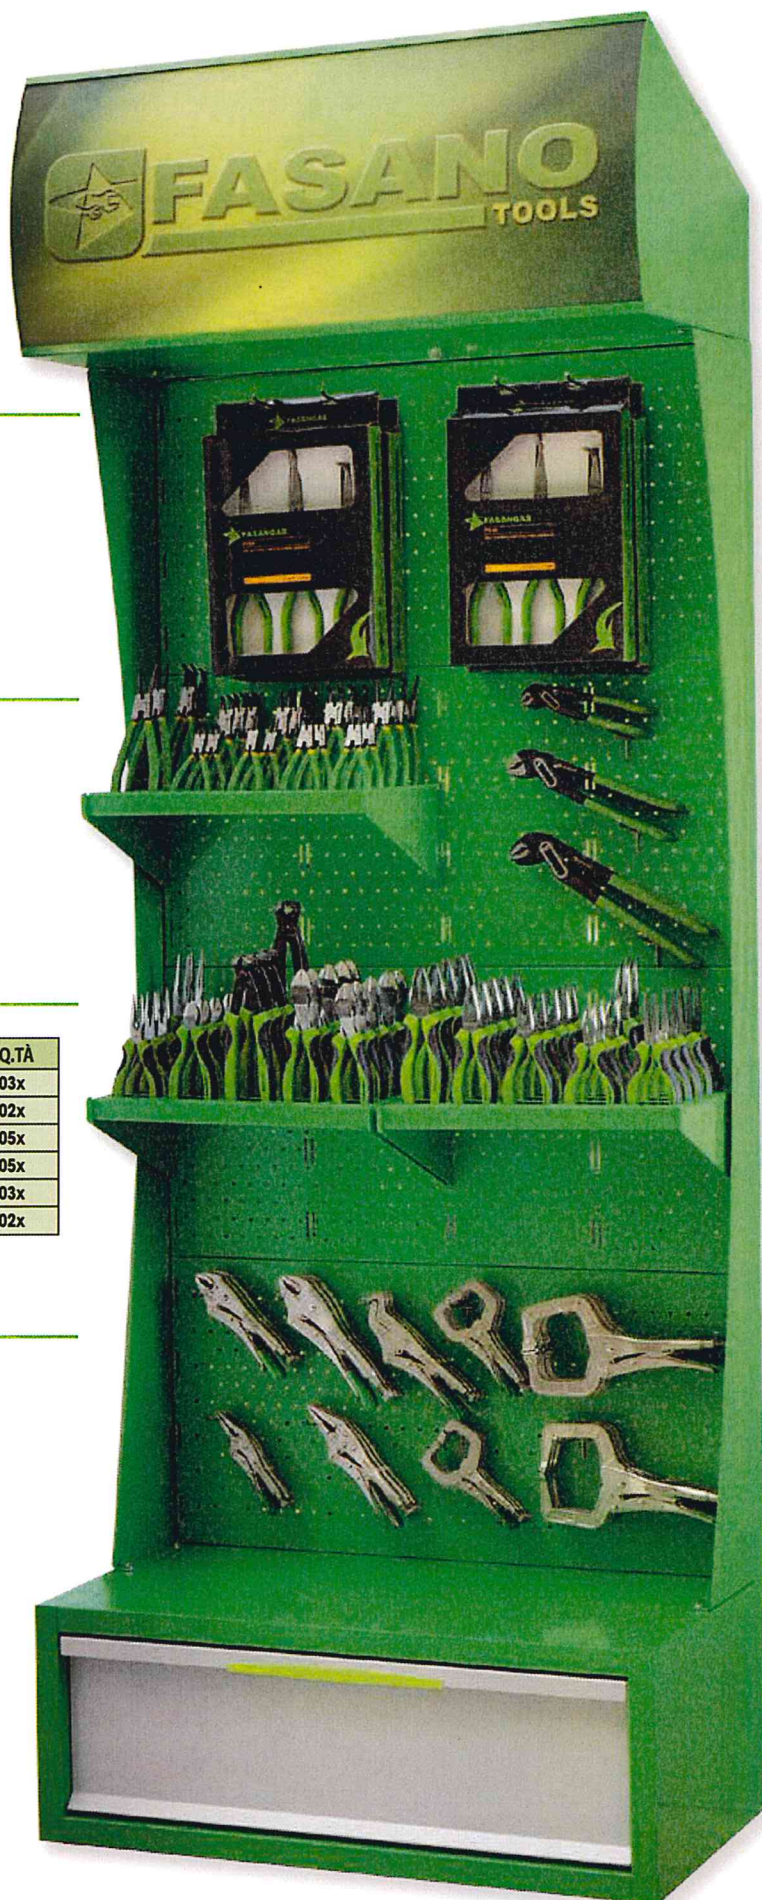

FG ES/4B Espositore porta utensili completo di 120 utensili

Listino: €

FG 900/A25

CODICE	mm	Q.TÀ
FG 56/S3		05x
FG 57/S3		05x

FG 900/A26

CODICE	mm	Q.TÀ
FG 51/, FG 52/, FG 53/, FG 54/	140	02x
FG 51/, FG 52/, FG 53/, FG 54/	180	03x
FG 51/, FG 52/, FG 53/, FG 54/	230	01x
FG 58B/180, 240, 300		03x

FG 900/A20

CODE	mm	Q.TÀ
FG 59SR/...	160, 180, 200	05x
FG 60SR/...	160	03x
FG 60SR/...	200	02x
FG 62SR/...	160	05x

CODICE	mm	Q.TÀ
FG 61SR/...	160	03x
FG 61SR/...	200	02x
FG 63SR/...	160	05x
FG 63SR/H...	180, 200	05x
FG 64SR/...	220	03x
FG 64SR/...	280	02x

FG 900/A54

CODICE	mm	Q.TÀ
FG 69/CJ...	180, 250	03x
FG 69/PP215		03x
FG 69/CP...	170, 280	03x
FG 69/CC...	170, 280	03x
FG 69/LN...	170, 230	03x