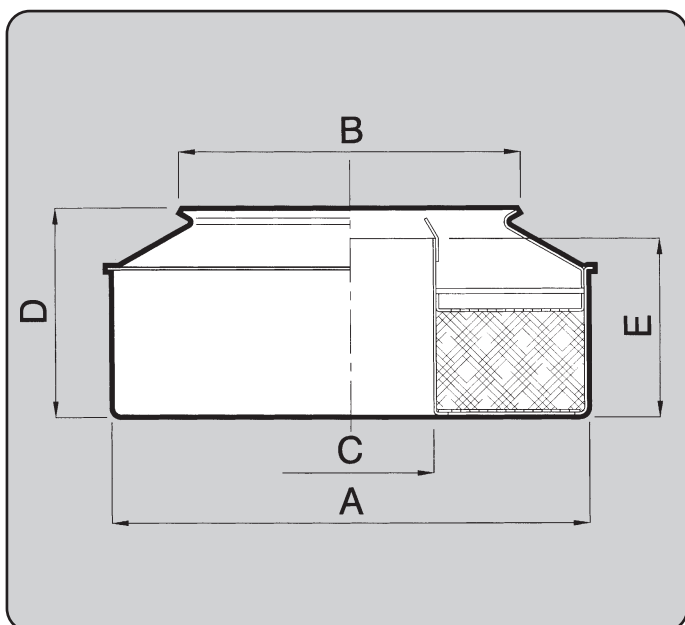

Massa filtrante adattabile a LAVERDA

Model	Dimensioni				
	A	B	C	D	E
MF6.03827	228	155	67	95	80
MF6.03828	260	186	91	117	92

MF6.03827 LAVERDA 300018786
MF6.03828 LAVERDA 300112718