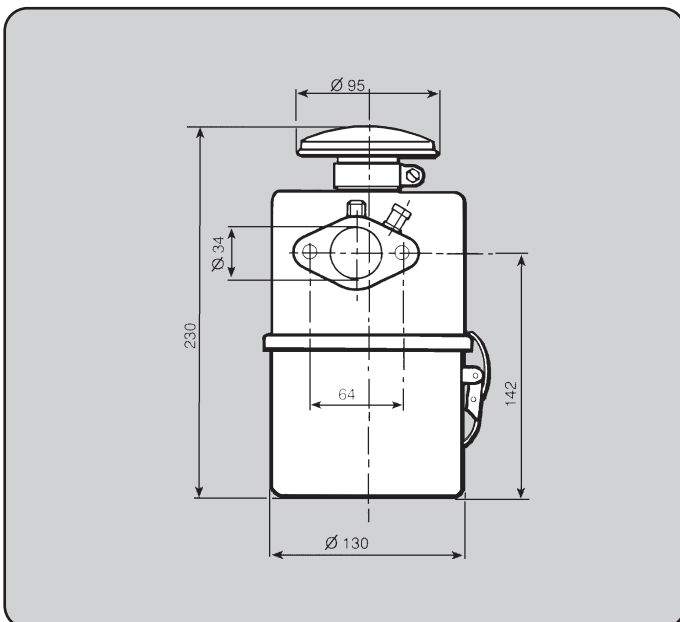

**Filtro aria a secco
Dry air cleaner**

Model FS5.01296

Massa filtrante - Filtering element	MF9.01038
Cappellotto - Rain cap	CA4.02104