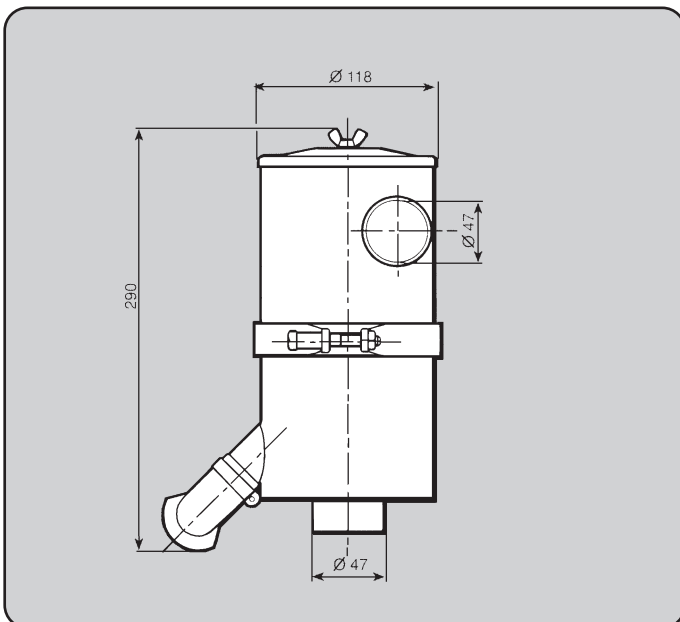

Filtro aria a secco

Model FS9.01283

Massa filtrante	MF9.01043