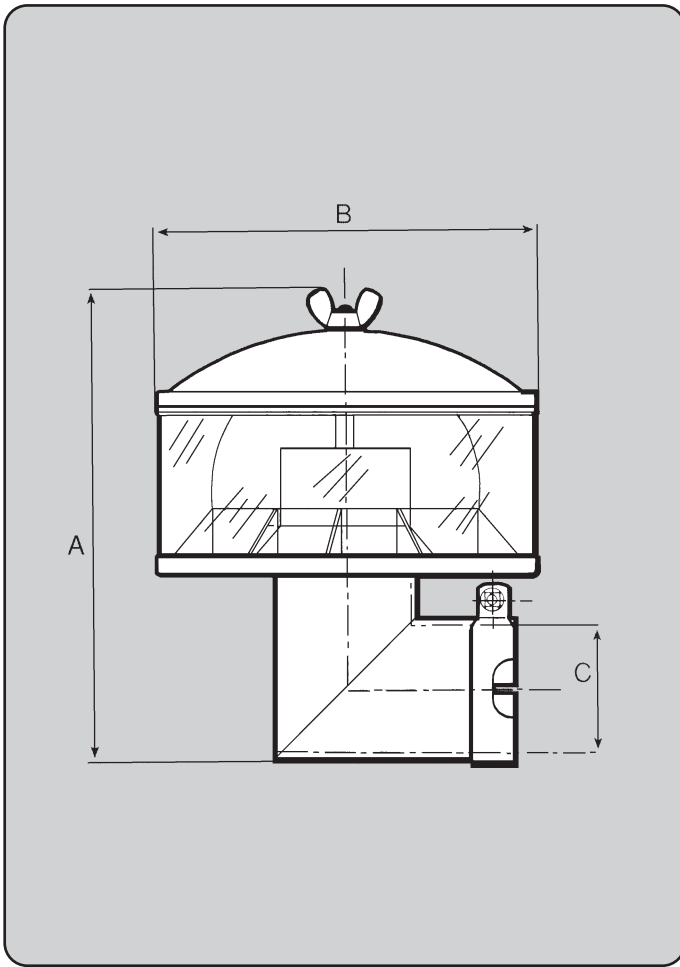

Model	Dimensioni		
	A	B	C
PR1.01089	105	110	48
PR1.01099	87	84	38

Prefiltro con fascetta

Model	Dimensioni			Coperchio	Vaschetta
	A	B	C		
PR2.01092	88	100	40	CP3.01651	PT2.20055
PR2.02153	108	120	45	CP3.01653	PT2.20107
PR2.01093	108	120	48	CP3.01653	PT2.20107
PR2.02158	108	120	50	CP3.01653	PT2.20107
PR2.01094	123	136	58	CP3.01652	PT2.01634
PR2.02152	165	136	58	CP3.01652	PT2.01634
PR2.02159	123	136	60	CP3.01652	PT2.01634
PR2.01105	123	136	62	CP3.01652	PT2.01634
PR2.01090	131	173	63	CP3.01654	PT2.21479
PR2.01103	131	173	65	CP3.01654	PT2.21479
PR2.01102	131	173	68	CP3.01654	PT2.21479
PR2.02160	131	173	70	CP3.01654	PT2.21479
PR2.02151	131	173	76	CP3.01654	PT2.21479
PR2.02154	200	270	96	CP3.02671	PT2.02672
PR2.02161	200	270	102	CP3.02671	PT2.02672
PR2.02162	200	270	110	CP3.02671	PT2.02672
PR2.02163	200	270	115	CP3.02671	PT2.02672
PR2.02164	200	270	127	CP3.02671	PT2.02672
PR2.02171	200	270	77	CP3.02671	PT2.02672
PR2.02172	218	306	150		