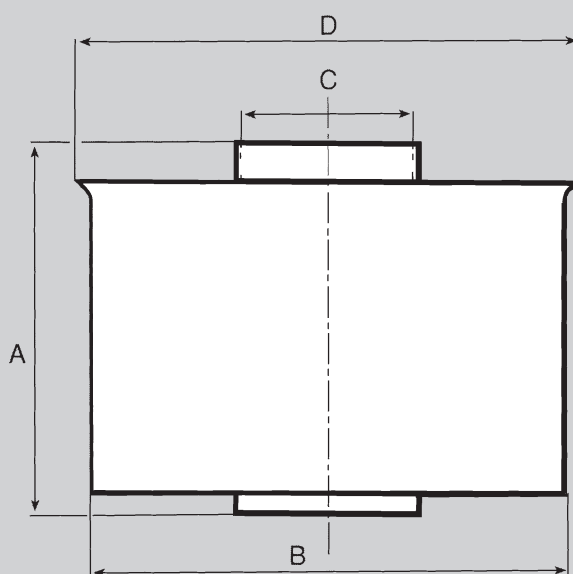

Posizione 5

Posizione	Model	Dimensioni				Principali applicazioni	Annotazioni
		A	B	C	D		

4	MF6.01003	55	117	38.5	123	FA4.02011 - FA4.01267	
	MF6.01005	83	126	48.5	134		
	MF6.01006	87	158	58.5	166	FA6.01143	
	MF6.01007	72	126	48.5	134	FA5.01190 - FA5.01228	
	MF6.01014	71	104	40.5	110	FA3.01139 - FA3.02045	
	MF6.01017	105	182	66	189	FA7.01180 - FA7.01203	
	MF6.01021	75	117	38.5	124	FA4.01191 - FA4.01245	
	MF6.01034	60	228	73	245	FIAT	
	MF6.01042	87	158	48.5	166	FA6.02010 - FA6.01209	
	MF6.01047	103	158	58.5	166	FA6.01204 - FA6.01213	
5	MF6.01010	123	156	59	166	FA6.01177 - FA6.02042	
	MF6.01011	134	182	66	189	FA7.01178 - FA7.01257	
	MF6.01012	117	126	48.5	134	FA5.01164 - FA5.01165	
	MF6.02640	148	182	66	189	FA7.02071 - FA7.02903