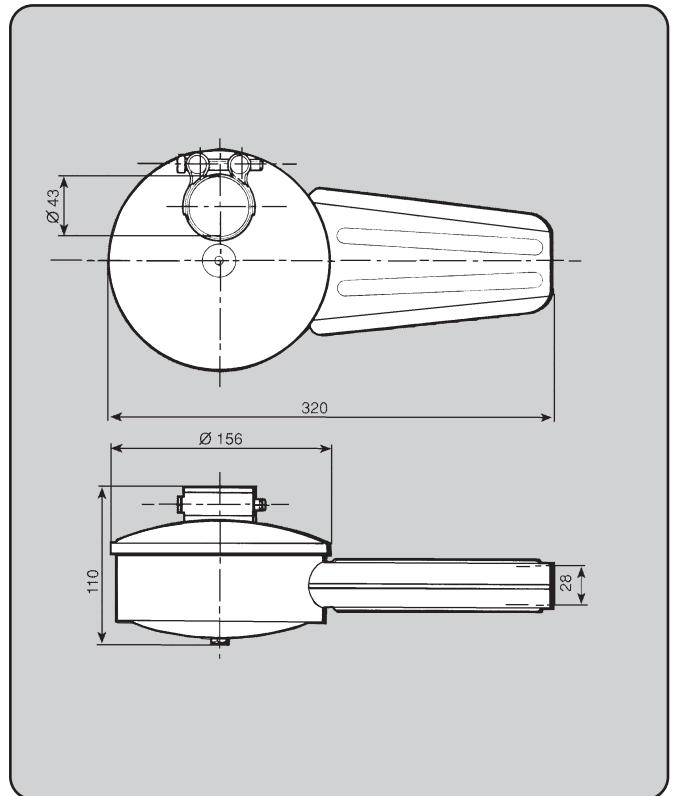

Filtro aria marino

Model FM1.01109