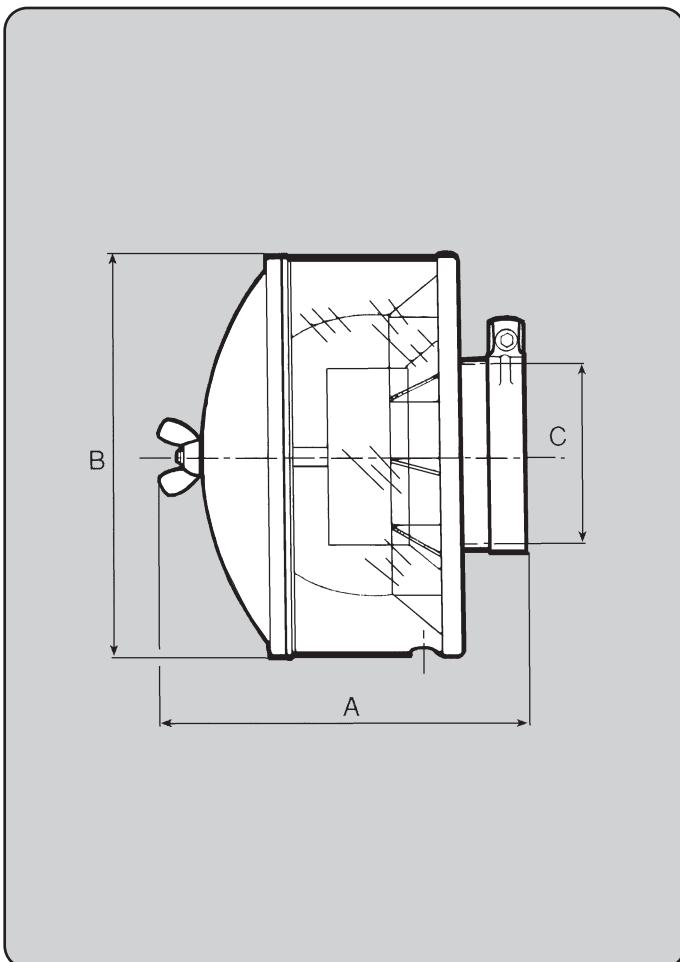

Prefiltro a ciclone montaggio orizzontale

Model	Dimensioni		
	A	B	C

PR2.01096	123	136	58
PR2.01097	108	120	48
PR2.01101	123	136	57

Ricambi	PR2.01096	PR2.01097	PR2.01101

Coperchio	CP3.01652	CP3.01653	CP3.01652
Parte trasparente	PT1.22080	PT1.22727	PT1.22080
Supporto completo	SP3.22746	SP3.22745	SP3.22746