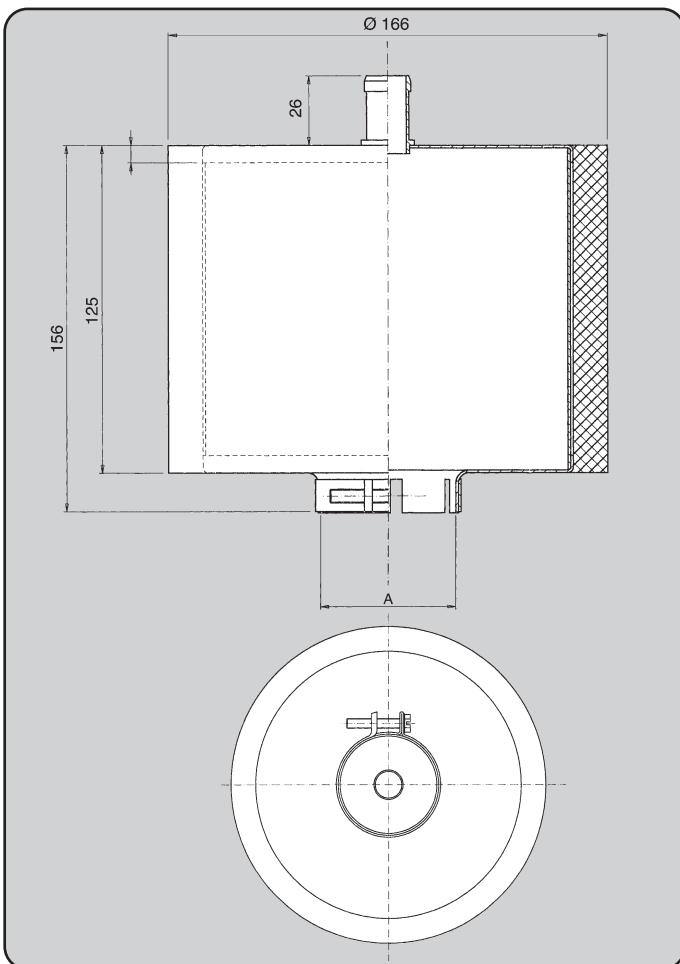

Model FM2.01110

Filtro aria marino

Model	A
-------	---

FM1.02268	51	
FM1.02269	70	
FM1.02271	70	Senza perno
FM1.02272	51	Perno lungo
FM1.02273	70	Perno lungo

Massa filtrante	EF5.25087
-----------------	-----------