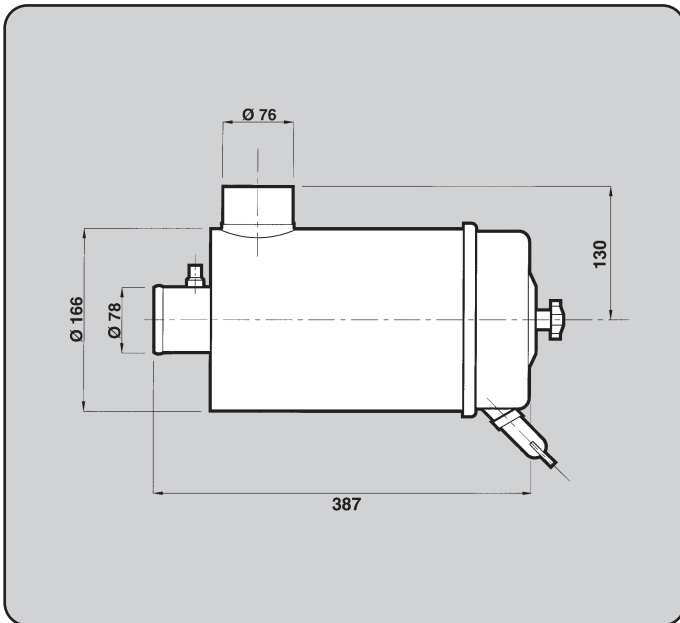

Filtro aria a secco

Model FS9.02546

Cartuccia primaria	AT1.01840
OPTIONAL Cartuccia sicurezza	AT1.01841