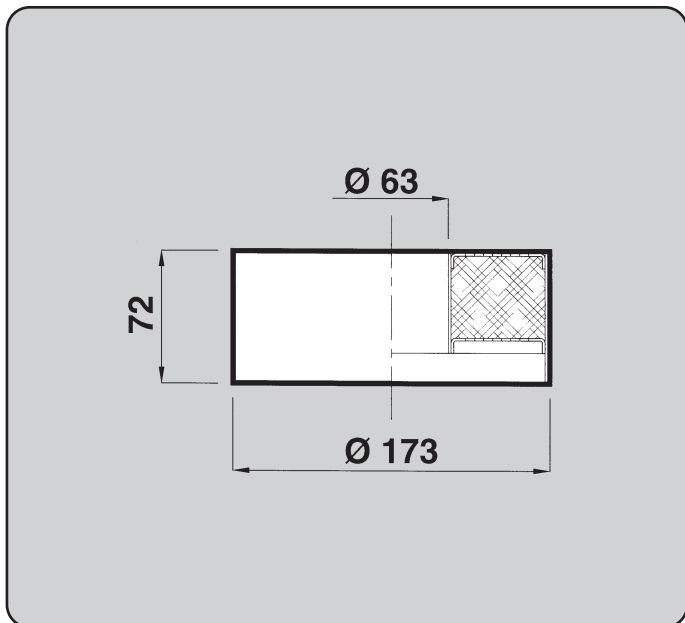

Massa filtrante adattabile a FIAT IVECO

Model **MF6.03813**

FIAT 4963663