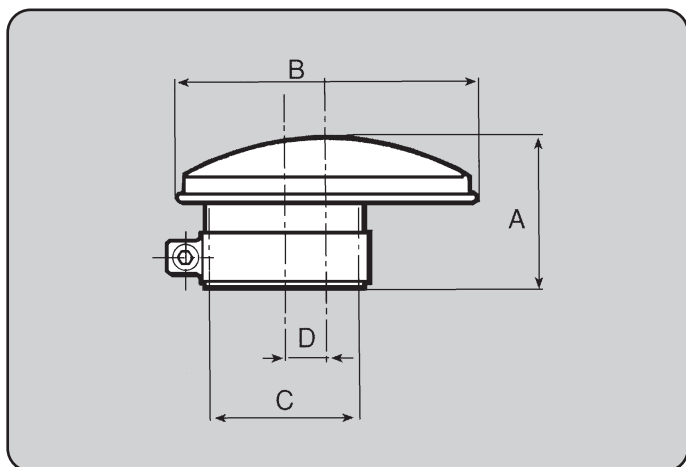

Cappello parapioggia con fascetta

A = ACCIAIO P = PLASTICA

	Model	Dimensioni		
		A	B	C
A	CA4.01067	41	95	40
A	CA4.01068	43	95	47,6
A	CA4.01081	54	125	48
P	CA6.01082	64	136	50
P	CA6.01074	64	136	58
P	CA6.02108	64	136	60
P	CA6.02116	64	136	63
P	CA6.01073	64	136	65
P	CA6.01076	64	136	68
P	CA4.02109	64	136	76
A	CA4.02105	135	270	96
A	CA4.02110	135	270	102
A	CA4.02111	135	270	106
A	CA4.02112	135	270	110
A	CA4.02113	135	270	115
A	CA4.02114	135	270	127
A	CA4.02115	135	270	153

Cappello eccentrico con fascetta

Model	Dimensioni			
	A	B	C	D
CA4.01069	48	95	48	13

Cappello in metallo montaggio a pressione

Model	Dimensioni		
	A	B	C
CA3.01071	49	95	45
CA3.01083	62	125	55,8
CA3.01085	56	125	45