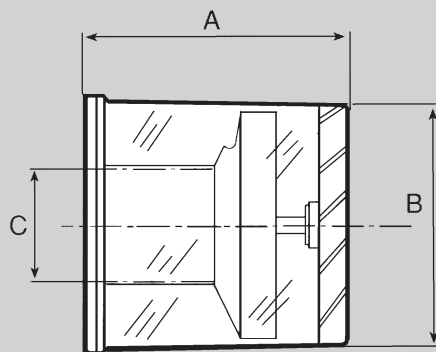

Prefiltro completamente in materiale plastico

Model	Dimensioni		
	A	B	C
PR1.01089	105	110	48
PR1.01099	87	84	38