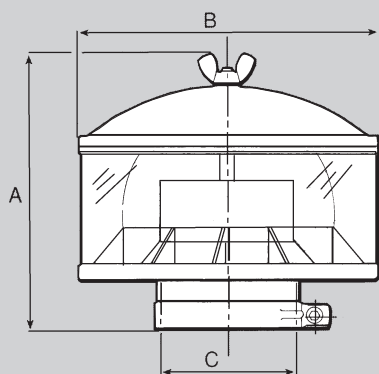

Prefiltro con fascetta

Model	Dimensioni			Coperchio	Vaschetta
	A	B	C		
PR2.01092	88	100	40	CP3.01651	PT2.20055
PR2.02153	108	120	45	CP3.01653	PT2.20107
PR2.01093	108	120	48	CP3.01653	PT2.20107
PR2.02158	108	120	50	CP3.01653	PT2.20107
PR2.01094	123	136	58	CP3.01652	PT2.01634
PR2.02152	165	136	58	CP3.01652	PT2.01634
PR2.02159	123	136	60	CP3.01652	PT2.01634
PR2.01105	123	136	62	CP3.01652	PT2.01634
PR2.01090	131	173	63	CP3.01654	PT2.21479
PR2.01103	131	173	65	CP3.01654	PT2.21479
PR2.01102	131	173	68	CP3.01654	PT2.21479
PR2.02160	131	173	70	CP3.01654	PT2.21479
PR2.02151	131	173	76	CP3.01654	PT2.21479
PR2.02154	200	270	96	CP3.02671	PT2.02672
PR2.02161	200	270	102	CP3.02671	PT2.02672
PR2.02162	200	270	110	CP3.02671	PT2.02672
PR2.02163	200	270	115	CP3.02671	PT2.02672
PR2.02164	200	270	127	CP3.02671	PT2.02672
PR2.02171	200	270	77	CP3.02671	PT2.02672
PR2.02172	218	306	150