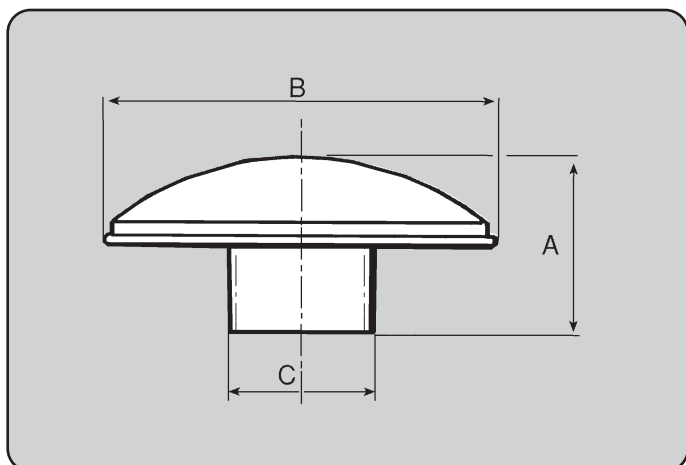

Cappello parapioggia con fascetta

A = ACCIAIO P = PLASTICA

	Model	Dimensioni		
		A	B	C
A	CA4.01067	41	95	40
A	CA4.01068	43	95	47,6
A	CA4.01081	54	125	48
P	CA6.01082	64	136	50
P	CA6.01074	64	136	58
P	CA6.02108	64	136	60
P	CA6.02116	64	136	63
P	CA6.01073	64	136	65
P	CA6.01076	64	136	68
P	CA4.02109	64	136	76
A	CA4.02105	135	270	96
A	CA4.02110	135	270	102
A	CA4.02111	135	270	106
A	CA4.02112	135	270	110
A	CA4.02113	135	270	115
A	CA4.02114	135	270	127
A	CA4.02115	135	270	153

Cappello eccentrico con fascetta

Model	Dimensioni			
	A	B	C	D
CA4.01069	48	95	48	13

Cappello in metallo montaggio a pressione

Model	Dimensioni		
	A	B	C
CA3.01071	49	95	45
CA3.01083	62	125	55,8
CA3.01085	56	125	45