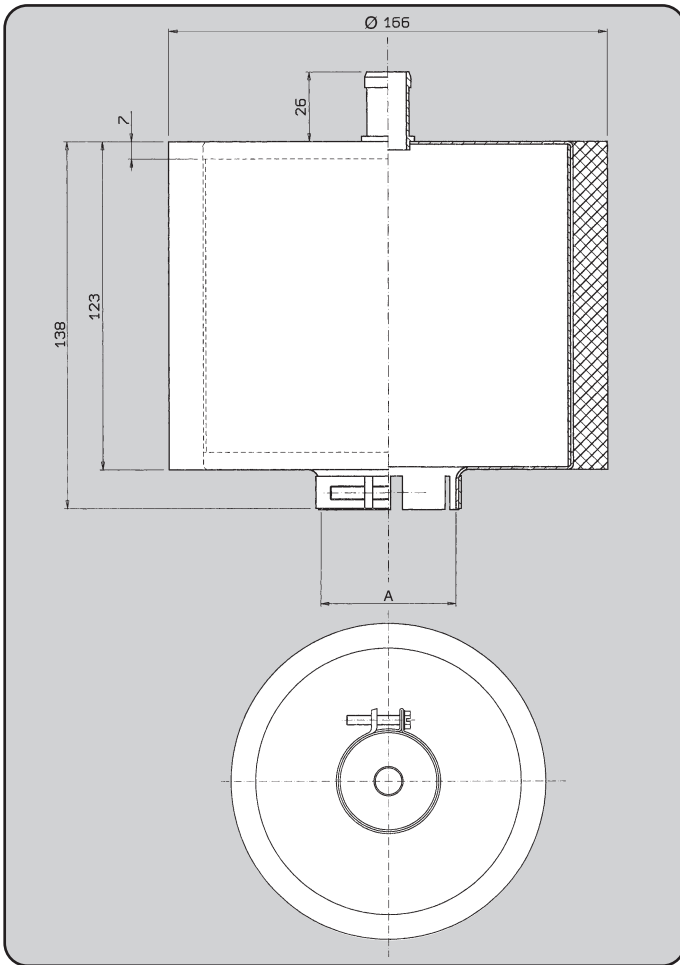

Filtro aria marino

Model	A

FM1.02268	51	
FM1.02269	70	
FM1.02271	70	Senza perno
FM1.02272	51	Perno lungo
FM1.02273	70	Perno lungo

Massa filtrante	EF5.25087