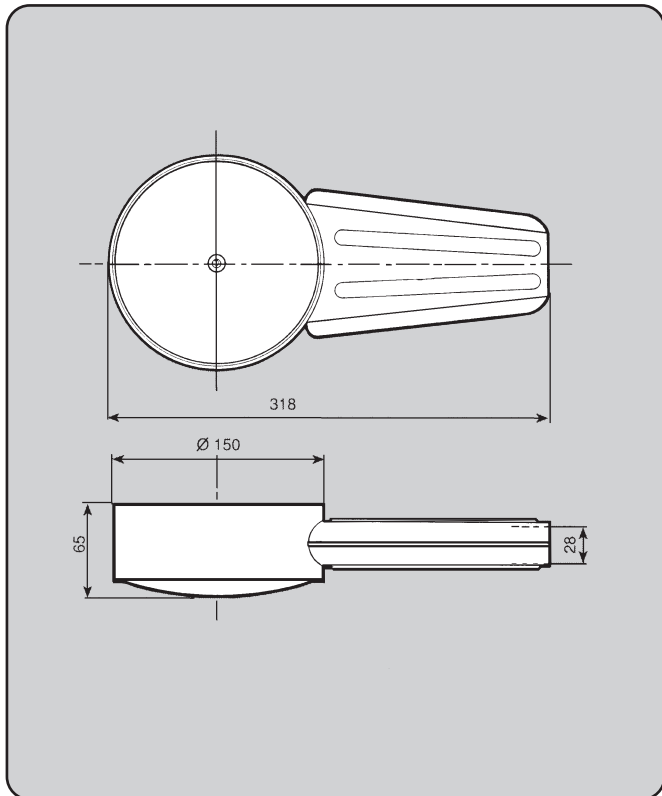

Filtro aria marino

Model FM1.01108