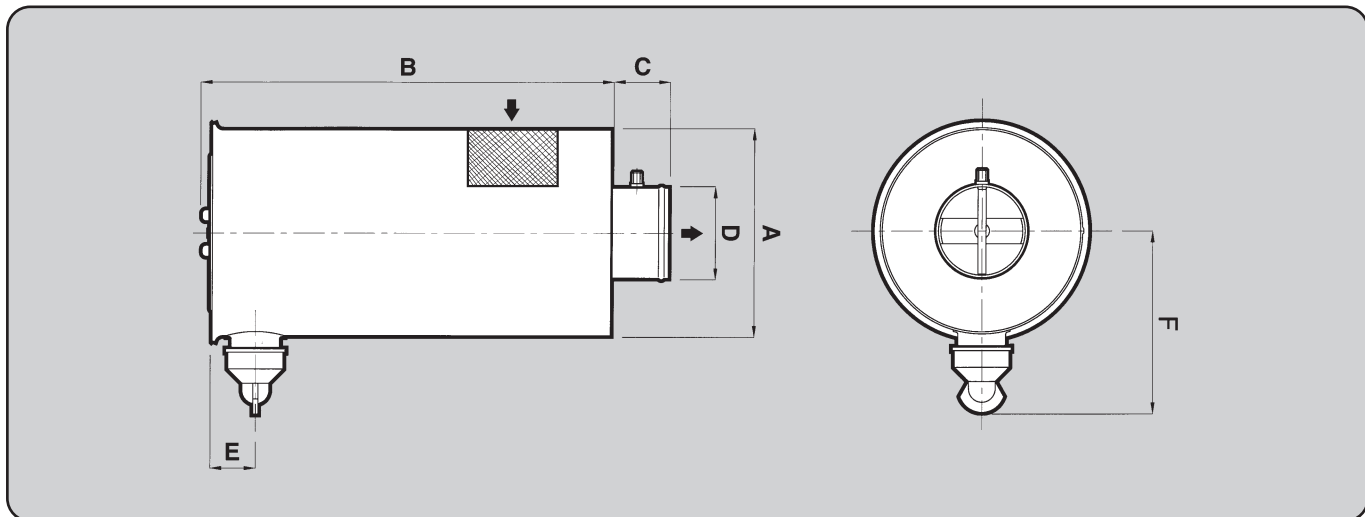

Filtro aria a secco con griglia di aspirazione

Model	Dimensioni - Dimension										Annotazioni
	A	B	C	D	E	F	G	H	I		
FS9.02551S	259	430	30	101	50	230					
FS9.02552S	203	400	53	89	37	174					

Ricambi	FS9.02551S	FS9.02552S							
Cartuccia primaria	AT2.06102	AT2.01856							
Cartuccia sicurezza	AT1.06171	AT1.01834