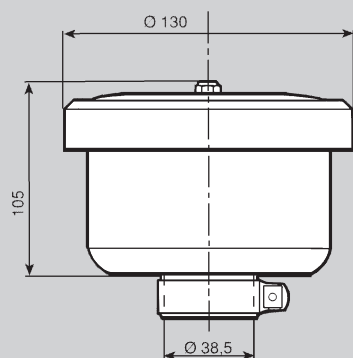

Filtro aria a bagno d'olio in moplen nero

Model FA8.01112