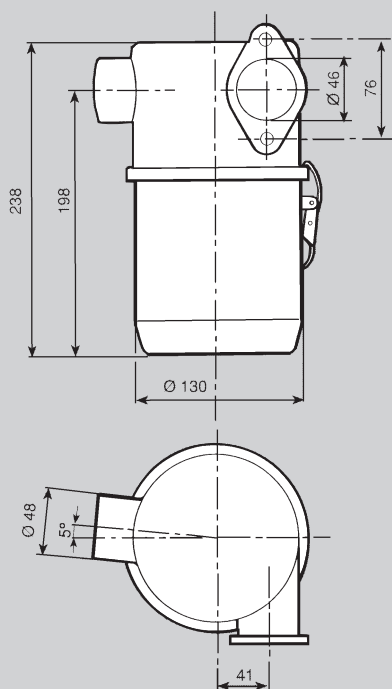

Figura 14

**Filtro aria a bagno d'olio
con aspirazione laterale e attacco con flangia**

Model FA5.02012

RUGGERINI 38835

Massa filtrante	MF6.01007
Coppa olio	CO3.01705
Prefiltro	PR1.01099

Figura 35

Filtro aria a bagno d'olio