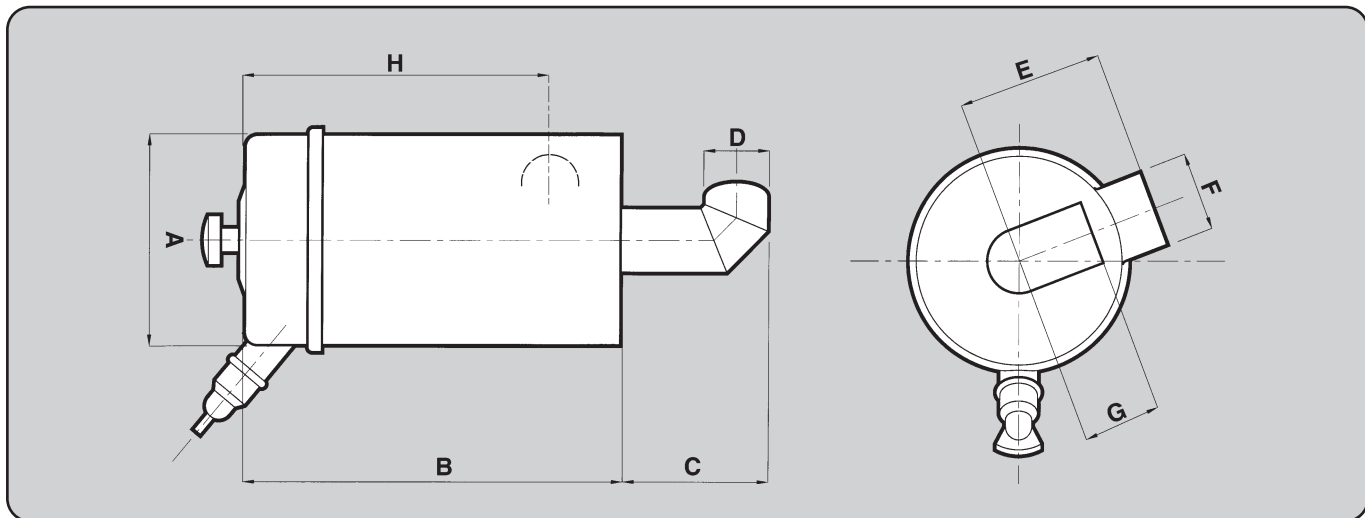

Filtro aria a secco con curva

Model	Dimensioni - Dimension								Cartuccia primaria	Cartuccia sicurezza	Annotazioni
	A	B	C	D	E	F	G	H			
FS9.02563S	166	300	93	50	115	60	62	258	AT2.01837	AT1.01824	
FS9.02556S	166	308	48	58	118	65		263	AT2.01837	AT1.06134	Tubi 90°
FS9.02570	133	260	75	50	100	50	84	217	AT2.01803	/	Tubi 180°