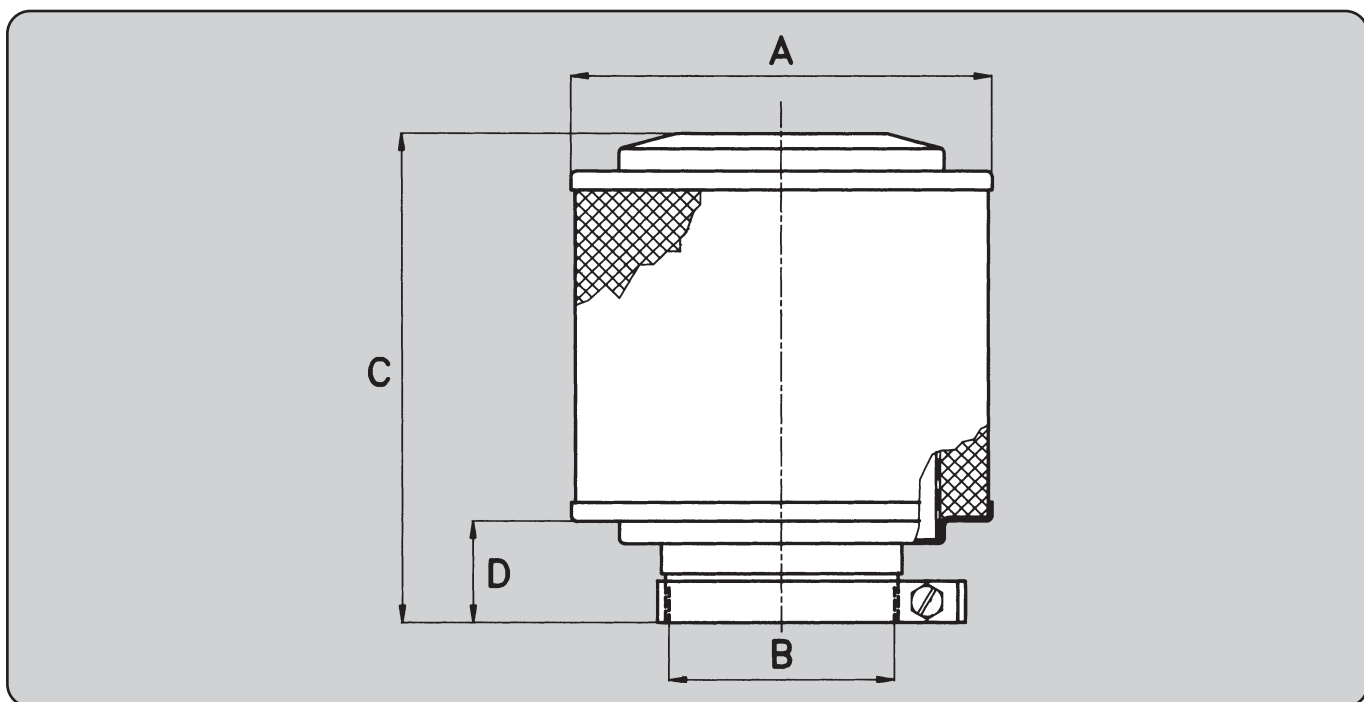

Filtro aria in rete metallica

IMPIEGHI: Questa tipologia di filtri si presta ad essere impiegata in ambienti non eccessivamente polverosi. Particolarmente adatti all'uso in ambiente marino.

CARATTERISTICHE TECNICHE: L'elemento filtrante è formato dall'intersecarsi di diversi tipi di reti stirate. Tutti i filtri sono protetti da una zincatura antiruggine Zn 25. Sono forniti completi di fascetta di fissaggio.

MONTAGGIO: Il montaggio di questi filtri deve essere verticale, in modo da evitare che la polvere distaccandosi con le vibrazioni possa giungere all'aspirazione del motore. Sono tollerate inclinazioni di circa 15°. I filtri devono essere protetti dagli agenti atmosferici.

MANUTENZIONE: Lavare il filtro ogni qualvolta si rende necessario per il buon funzionamento del motore.

Le dimensioni sono indicative.
Portate ottenute con 90 mm. H₂O.

Model	Dimensioni				Portata (m³/h)	Annotazioni
	A(Ø)	B(Ø)	C	D		
FM1.02261	80	30	76	32	1,4	
FM1.02262	80	35	90	32	1,8	
FM1.02263	80	40	90	32	1,8	
FM1.02264	107	52	110	32	3,6	
FM1.02265	107	60	128	34	4,6	
FM1.02266	120	66	140	35	6	
FM1.02267	120	70	175	35	8	
FA1.02255	147	80	180	38	10	
FM1.02258	147	100	215	38	13	
FM1.02259	166	120	250	38	18	
FM1.02256	196	150	280	50	24	
FM1.02260	232	200	330	45	32