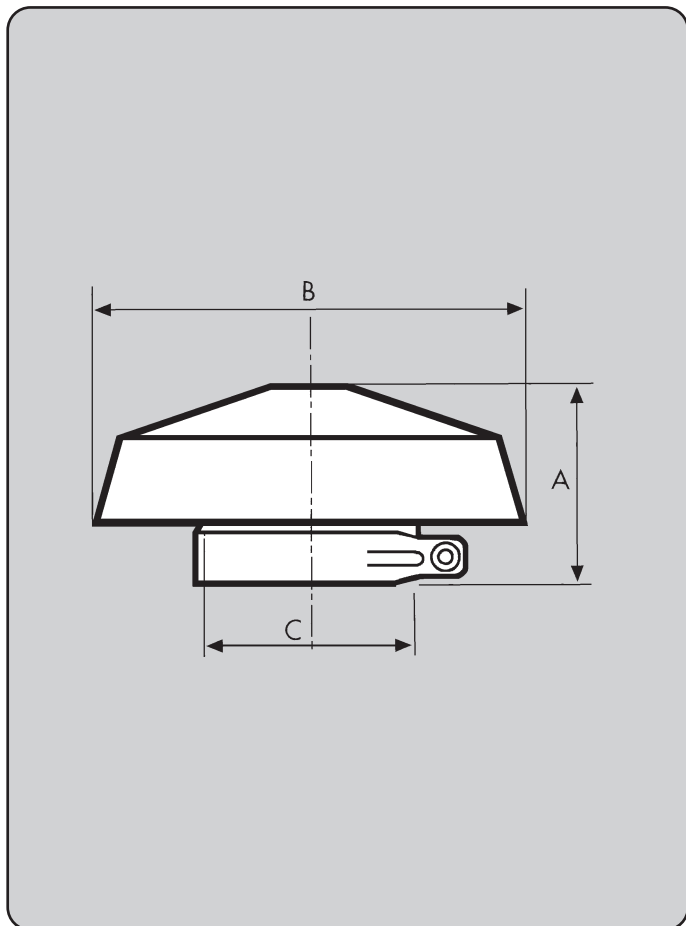

Cappello eccentrico con fascetta

Model	Dimensioni			
	A	B	C	D
CA4.01069	48	95	48	13

Cappello in metallo montaggio a pressione

Model	Dimensioni		
	A	B	C
CA3.01071	49	95	45
CA3.01083	62	125	55,8
CA3.01085	56	125	45