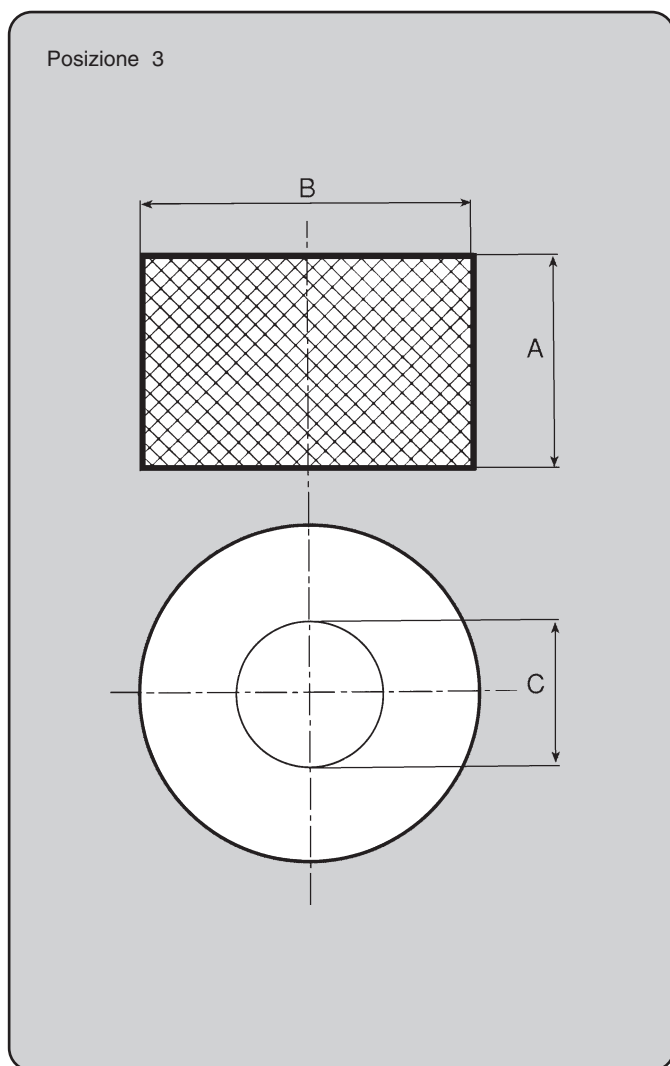

Massa filtrante in plastica

Massa filtrante in metallo estraibile

Posizione	Model	Dimensioni				Principali applicazioni	Annotazioni
		A	B	C	D		

1	MF3.01001	111	103	35.5	115	FA3.01119 - FA3.02025	Strozzatura interna Ø 23
	MF3.01016	111	103	35.5	115	FA3.01113 - FA3.01263	
	MF3.01026	95	93	35.5	103	FA2.01131 - FA2.02017	Strozzatura interna Ø 22
	MF3.01027	95	93	35.5	103	FA2.01128	Strozzatura interna Ø 19
	MF3.01028	95	93	35.5	103	FA2.01123 - FA2.01125	
	MF3.01029	95	93	35.5	103	FA2.01127	Strozzatura interna Ø 18
	MF3.01030	111	103	35.5	115	FA3.02008 - FA3.02028	Strozzatura interna Ø 22
	MF3.01041	95	93	35.5	103	FA2.01129	Strozzatura interna Ø 21
	MF3.01046	111	103	35.5	115	FA3.02009	Strozzatura interna Ø 25
2	MF3.01024	71	70	78.5		FA1.01156 - FA1.01157	
	MF3.01025	71	70	78.5		FA1.01121 - FA1.01122	
3	MF6.01023	62	104	45		FA3.01184 - FA3.01260	
	EF5.05510	110	280	100			In pelo di cocco
	EF8.23614	60	130	47			In pelo di cocco