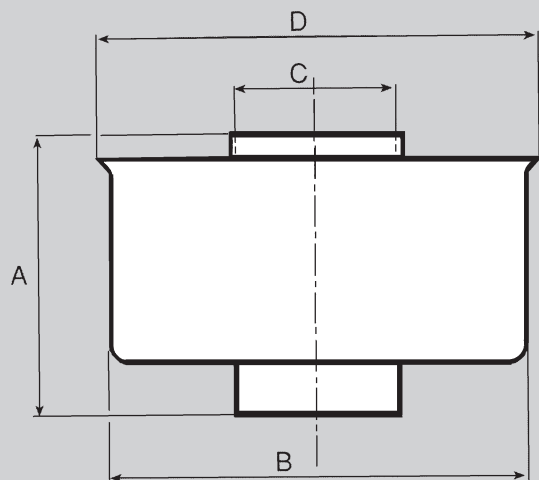

Massa filtrante in metallo

Posizione 4