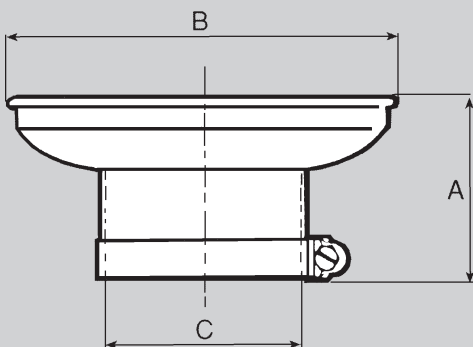

Cappello speciale

Model	Dimensioni		
	A	B	C
CA4.01077	40	125	64