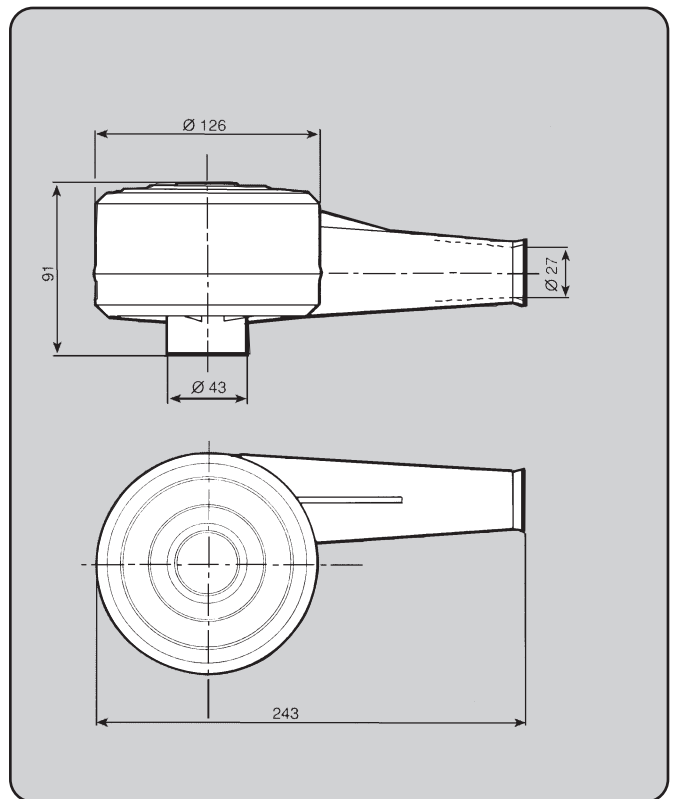

Filtro aria marino in nylon

Model FM2.01110