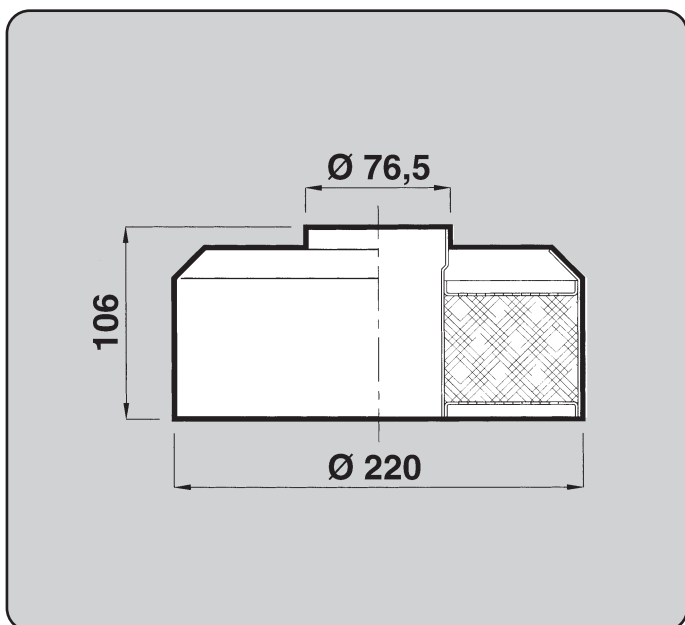

Massa filtrante adattabile a FIAT IVECO

Model **MF6.03826**

FIAT 4954741