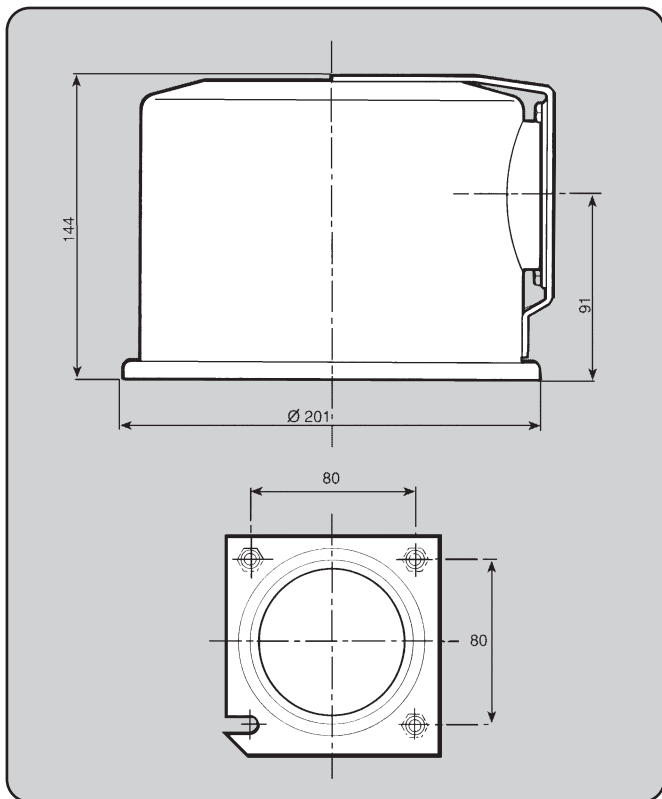

Filtro aria marino

Model FM1.01111