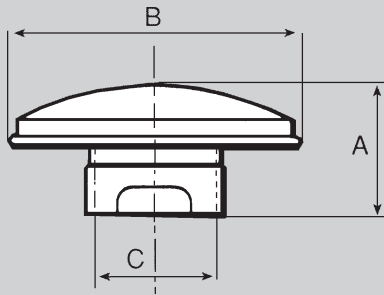

Cappello eccentrico con fascetta

Model	Dimensioni			
	A	B	C	D
CA4.01069	48	95	48	13

Cappello in metallo montaggio a pressione

Model	Dimensioni		
	A	B	C
CA3.01071	49	95	45
CA3.01083	62	125	55,8
CA3.01085	56	125	45