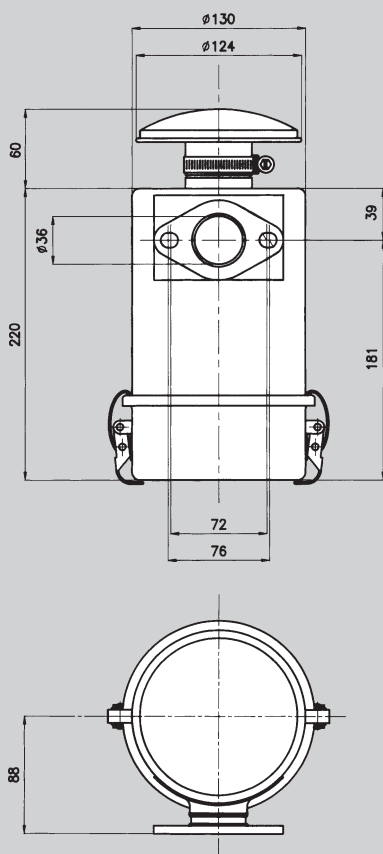

Figura 26

Filtro aria a bagno d'olio

Model FA5.02902

Massa filtrante EF8.23614

Cappello CA4.02117

Coppa olio CO3.24172