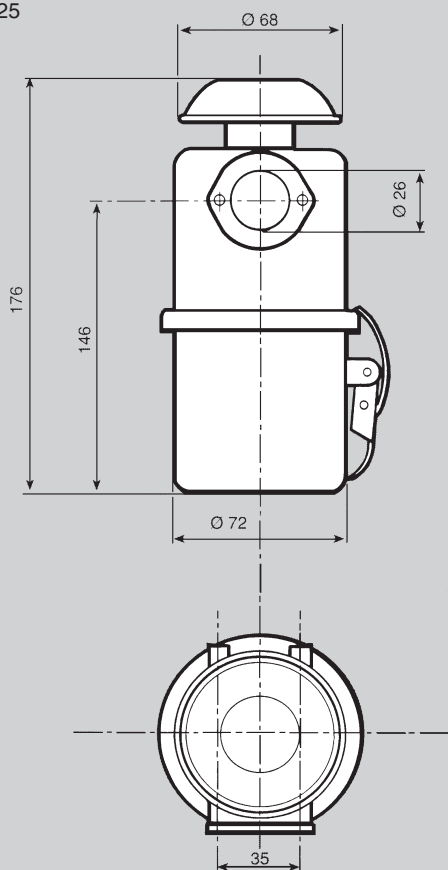

Figura 25

Filtro aria a bagno d'olio

Model FA1.01179

Massa filtrante MF3.01025

Coppa olio CO3.01612