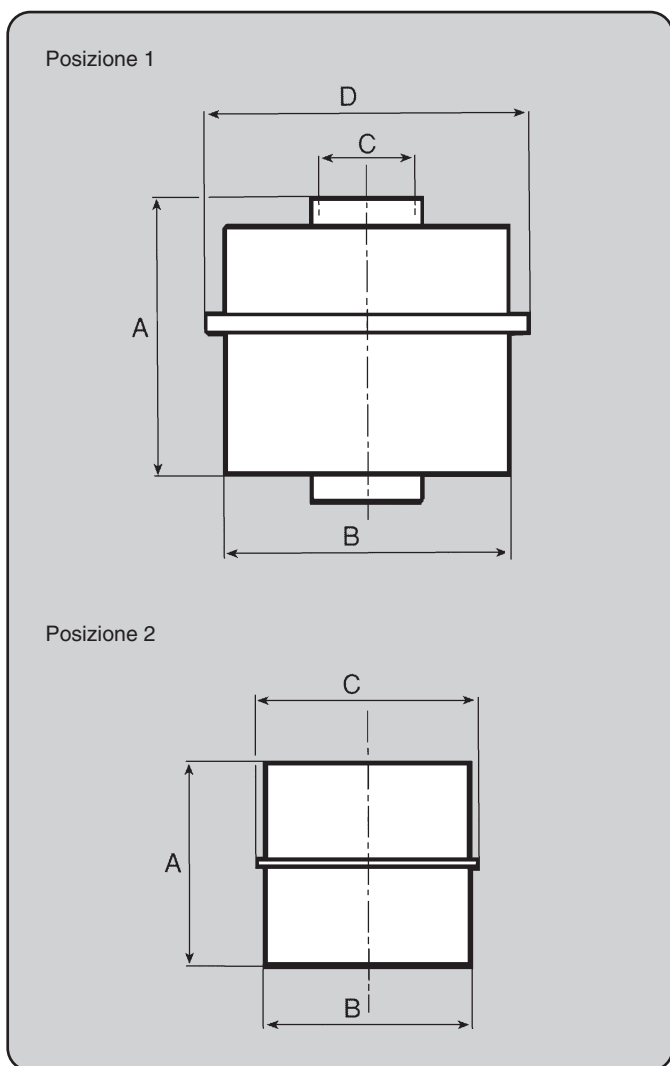

Massa filtrante in plastica

Massa filtrante in metallo estraibile

Posizione	Model	Dimensioni				Principali applicazioni	Annotazioni
		A	B	C	D		

1	MF3.01001	111	103	35.5	115	FA3.01119 - FA3.02025	Strozzatura interna Ø 23
	MF3.01016	111	103	35.5	115	FA3.01113 - FA3.01263	
	MF3.01026	95	93	35.5	103	FA2.01131 - FA2.02017	Strozzatura interna Ø 22
	MF3.01027	95	93	35.5	103	FA2.01128	Strozzatura interna Ø 19
	MF3.01028	95	93	35.5	103	FA2.01123 - FA2.01125	
	MF3.01029	95	93	35.5	103	FA2.01127	Strozzatura interna Ø 18
	MF3.01030	111	103	35.5	115	FA3.02008 - FA3.02028	Strozzatura interna Ø 22
	MF3.01041	95	93	35.5	103	FA2.01129	Strozzatura interna Ø 21
	MF3.01046	111	103	35.5	115	FA3.02009	Strozzatura interna Ø 25
2	MF3.01024	71	70	78.5		FA1.01156 - FA1.01157	
	MF3.01025	71	70	78.5		FA1.01121 - FA1.01122	
3	MF6.01023	62	104	45		FA3.01184 - FA3.01260	
	EF5.05510	110	280	100			In pelo di cocco
	EF8.23614	60	130	47			In pelo di cocco