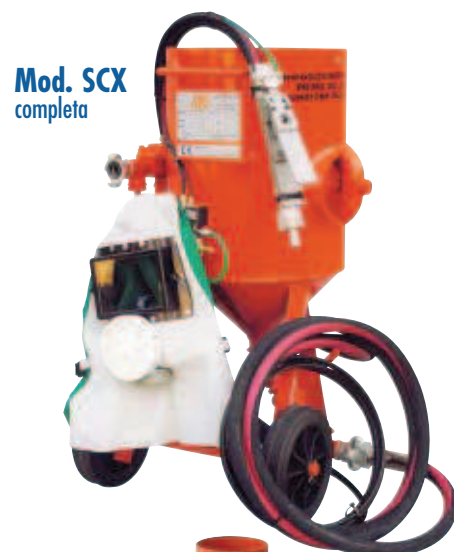

Mod. SCX completa