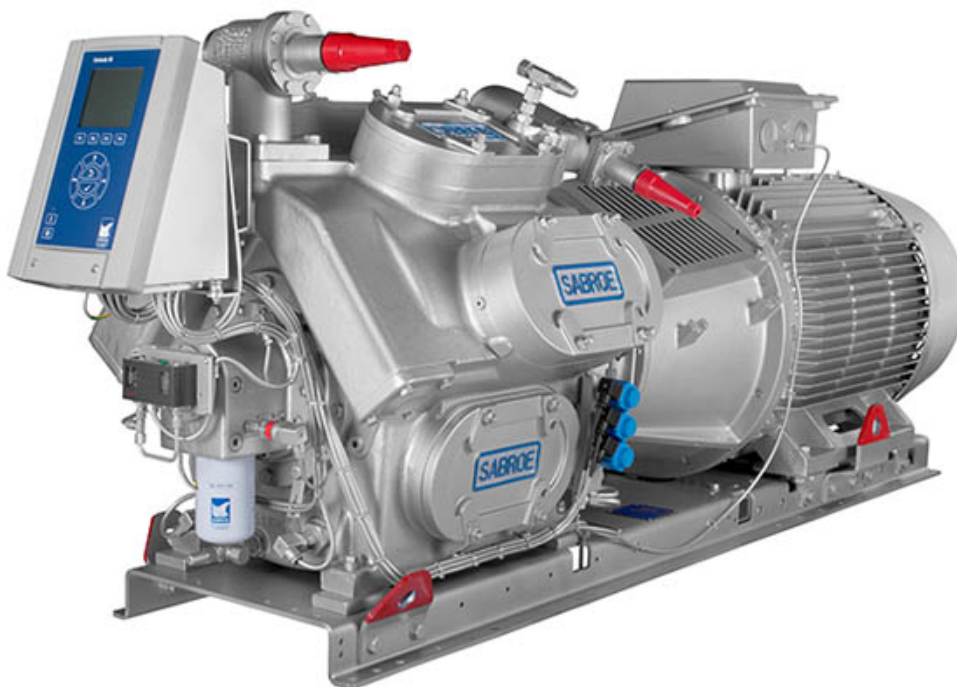

RIF. SOTRAS	O.E.M.	RIF. ORIGINALE	NOTE
SM P060	Sab Wabco	R 254067	FILTRI FINI
SM 9992	Sab Wabco	R 254069	FILTRI FINI
SM 9809	Sabroe	Divisor 1 E	Separatore Olio/Acqua
SM 9809	Sabroe	Divisor 2 E	Separatore Olio/Acqua
SM 9810	Sabroe	Divisor 3 E	Separatore Olio/Acqua
SM 9811	Sabroe	Divisor 4 E	Separatore Olio/Acqua
SM 9816	Sabroe	SAB 180	Separatore Olio/Acqua
SM 9813	Sabroe	SAB 25	Separatore Olio/Acqua
SM 9817	Sabroe	SAB 360	Separatore Olio/Acqua
SM 9814	Sabroe	SAB 45	Separatore Olio/Acqua
SM 9818	Sabroe	SAB 720	Separatore Olio/Acqua
SM 9815	Sabroe	SAB 90	Separatore Olio/Acqua