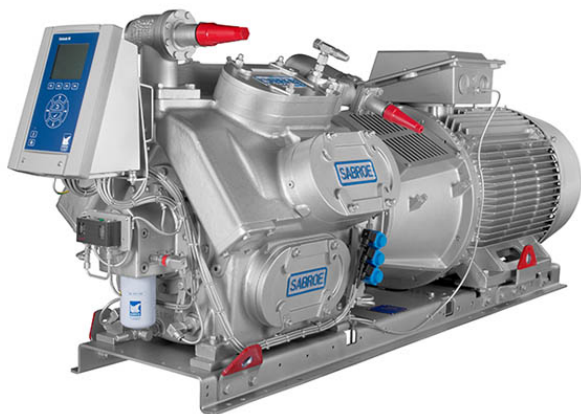

## TABELLA COMPARAZIONI

RIF. SOTRAS		O.E.M.	RIF. ORIGINALE	TIPO
SM	P060	Sab Wabco	R 254067	Filtro in linea
SM	9992	Sab Wabco	R 254069	Filtro in linea
DA	1328	Sabroe	128 MK 2 HF	Separatore
SH	8054	Sabroe	1517-015	Filtro Olio
DA	1451	Sabroe	1517-018	Separatore
SH	8045	Sabroe	1517-021	Filtro Olio
SH	8043	Sabroe	1517-040	Filtro Olio
DA	1445	Sabroe	1517-061	Separatore
DA	1328	Sabroe	1517-062	Separatore
DA	1329	Sabroe	1517-079	Separatore
DA	1375	Sabroe	1517-116	Separatore
DA	1374	Sabroe	1517-117	Separatore
DA	1373	Sabroe	1517-118	Separatore
SH	8370	Sabroe	1517-121	Filtro Olio
DA	1372	Sabroe	1517-152	Separatore
SH	8718	Sabroe	1517-153	Filtro Olio
DA	1472	Sabroe	1517-159	Separatore
DA	1445	Sabroe	163 MK 2 HF	Separatore
DA	1370	Sabroe	1819460-1	Separatore
DB	2718	Sabroe	1898516-1	Separatore
DB	2510	Sabroe	1898516-2	Separatore
DA	1368	Sabroe	39826457446	Separatore
DA	1367	Sabroe	46189-0423	Separatore
DA	1366	Sabroe	46189-0424	Separatore
DA	1527	Sabroe	46189-0425	Separatore
DA	1527	Sabroe	46189-0426	Separatore
DB	P195	Sabroe	989-516-2	Separatore

## Shamal

MODELLO COMPRESSORE	RIFERIMENTO SOTRAS	TIPO	RIFERIMENTO ORIGINALE
GB 510 TA	DF 5010	Separatore	48450000
	SA 6869	Filtro Aria	17092000
	SH 8165	Filtro Olio	48443000
MAESTRO 5,5 - 7,5 - 11	DF 5005	Separatore	11700720
	SA 7151	Filtro Aria	15600640
	SH 8112	Filtro Olio	11700690
SCI 6	DF 5010	Separatore	11703330
	SA 6982	Filtro Aria	
	SH P048	Filtro Olio	11716230
SCI 7 - SCI 8	DF 5010	Separatore	11703330
	SA 7120	Filtro Aria	15601450
	SH P048	Filtro Olio	11716230
SGK 22	DF 5004	Separatore	11702260
	SA 7147	Filtro Aria	15600890
	SH 8147	Filtro Olio	11700670
ULISSE GK 5,5 - 7,5 - 11	DF 5005	Separatore	11700720
	SA 7151	Filtro Aria	15600640
	SH 8112	Filtro Olio	11700690
		Separatore	
		Filtro Aria	
		Filtro Olio	
POKER PKR 10 hp 7,5 Kw	DF 5005	Separatore	11700720
	SA 7152	Filtro Aria	15600670
	SH 8261	Filtro Olio	11705640