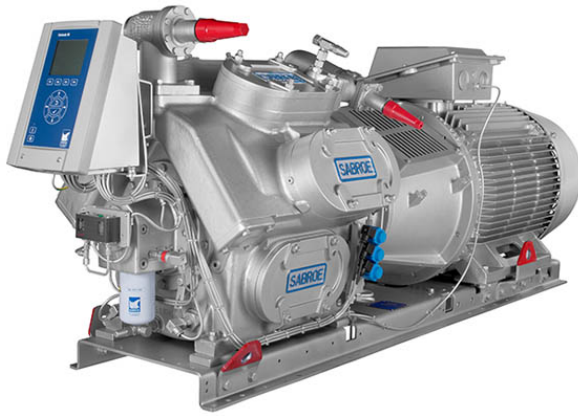

CROSS REFERENCE

SOTRAS REF.		O.E.M.	ORIGINAL REF.	TYPE
SM	P060	Sab Wabco	R 254067	In-Line filter
SM	9992	Sab Wabco	R 254069	In-Line filter
DA	1328	Sabroe	128 MK 2 HF	Separator
SH	8054	Sabroe	1517-015	Oil filter
DA	1451	Sabroe	1517-018	Separator
SH	8045	Sabroe	1517-021	Oil filter
SH	8043	Sabroe	1517-040	Oil filter
DA	1445	Sabroe	1517-061	Separator
DA	1328	Sabroe	1517-062	Separator
DA	1329	Sabroe	1517-079	Separator
DA	1375	Sabroe	1517-116	Separator
DA	1374	Sabroe	1517-117	Separator
DA	1373	Sabroe	1517-118	Separator
SH	8370	Sabroe	1517-121	Oil filter
DA	1372	Sabroe	1517-152	Separator
SH	8718	Sabroe	1517-153	Oil filter
DA	1472	Sabroe	1517-159	Separator
DA	1445	Sabroe	163 MK 2 HF	Separator
DA	1370	Sabroe	1819460-1	Separator
DB	2718	Sabroe	1898516-1	Separator
DB	2510	Sabroe	1898516-2	Separator
DA	1368	Sabroe	39826457446	Separator
DA	1367	Sabroe	46189-0423	Separator
DA	1366	Sabroe	46189-0424	Separator
DA	1527	Sabroe	46189-0425	Separator
DA	1527	Sabroe	46189-0426	Separator
DB	P195	Sabroe	989-516-2	Separator

Filters and Applications

APPLICATIONS FOR COMPRESSOR MODELS

Shamal

COMPRESSOR MODEL	SOTRAS REFERENCE	TYPE	ORIGINAL REFERENCE
GB 510 TA	DF 5010	Separator	48450000
	SA 6869	Air filter	17092000
	SH 8165	Oil filter	48443000
MAESTRO 5,5 - 7,5 - 11	DF 5005	Separator	11700720
	SA 7151	Air filter	15600640
	SH 8112	Oil filter	11700690
SCI 6	DF 5010	Separator	11703330
	SA 6982	Air filter	
	SH P048	Oil filter	11716230
SCI 7 - SCI 8	DF 5010	Separator	11703330
	SA 7120	Air filter	15601450
	SH P048	Oil filter	11716230
SGK 22	DF 5004	Separator	11702260
	SA 7147	Air filter	15600890
	SH 8147	Oil filter	11700670
ULISSE GK 5,5 - 7,5 - 11	DF 5005	Separator	11700720
	SA 7151	Air filter	15600640
	SH 8112	Oil filter	11700690
		Separator	
		Air filter	
		Oil filter	
POKER PKR 10 hp 7,5 Kw	DF 5005	Separator	11700720
	SA 7152	Air filter	15600670
	SH 8261	Oil filter	11705640