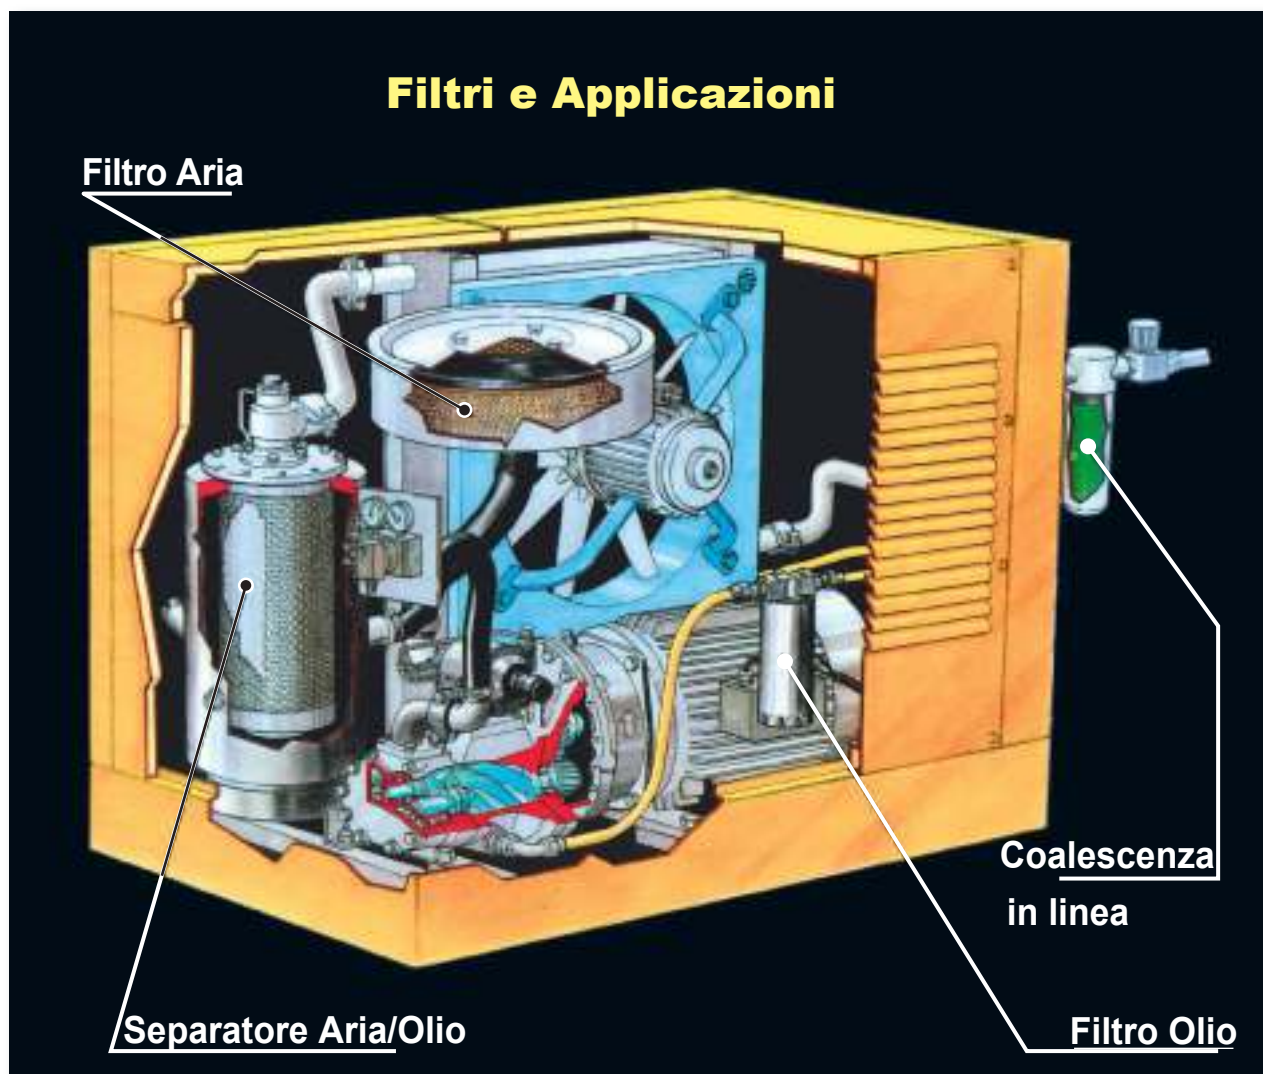

Filtri e Applicazioni

**APPLICAZIONI PER MODELLI
DI COMPRESSORE**

Bottarini

MODELLO COMPRESSORE	RIFERIMENTO SOTRAS	TIPO	RIFERIMENTO ORIGINALE
DS 25 - DS 30	DB 2006	Separatore	221090
	SA 6038	Filtro Aria	220901
	SH 8143	Filtro Olio	220910
DS 32	DB 2006	Separatore	221090
	SA 6021	Filtro Aria	220902
	SH 8143	Filtro Olio	220910
DS 40	DB 2006	Separatore	221090
	SA 6022	Filtro Aria	220981
	SH 8143	Filtro Olio	220910
GBV 10 fino al 92	DB 2004	Separatore	221056
	SA 7063	Filtro Aria	220913
	SH 8143	Filtro Olio	220910
GBV 10	DF 5005	Separatore	221046
	SA 7063	Filtro Aria	220913
	SH 8143	Filtro Olio	220910
GBV 100 10 bar	DB 2020	Separatore	221100
	SA 6245	Filtro Aria	220905
	SH 8107	Filtro Olio	220911
GBV 100 7,5 bar - GBV 125 10 bar	DB 2020	Separatore	221043
	SA 6245	Filtro Aria	220905
	SH 8107	Filtro Olio	220911