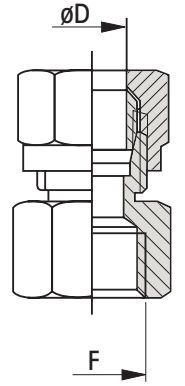

Ogive pipe fittings

B100

TAPER STRAIGHT MALE ADAPTOR

Code	F	D
B10001	1/8	4
B10002	1/8	6
B10003	1/8	8
B10004	1/4	6
B10005	1/4	8
B10006	1/4	10
B10007	3/8	8
B10008	3/8	10
B10009	3/8	12
B10010	1/2	10
B10011	1/2	12
B10012	1/2	14
B10013	1/2	15
B10014	1/2	16
B10015	1/2	18

B300

STRAIGHT FEMALE ADAPTOR

Code	F	D
B30001	1/8	4
B30002	1/8	6
B30003	1/8	8
B30004	1/4	6
B30005	1/4	8
B30006	1/4	10
B30007	3/8	8
B30008	3/8	10

B200

PARALLEL STRAIGHT MALE ADAPTOR

Code	F	D
B20001	1/8	4
B20002	1/8	6
B20003	1/8	8
B20004	1/4	6
B20005	1/4	8
B20006	1/4	10
B20007	3/8	8
B20008	3/8	10

B400

ELBOW TAPER MALE ADAPTOR

Code	F	D
B40001	1/8	4
B40002	1/8	6
B40003	1/8	8
B40004	1/4	6
B40005	1/4	8
B40006	1/4	10
B40007	3/8	8
B40008	3/8	10
B40009	3/8	12
B40010	1/2	10
B40011	1/2	12
B40012	1/2	14
B40013	1/2	15
B40014	1/2	16
B40015	1/2	18

B500

ELBOW FEMALE ADAPTOR

Code	F	D
B50001	1/8	4
B50002	1/8	6
B50003	1/8	8
B50004	1/4	6
B50005	1/4	8

B600

TEE ADAPTOR

Code	F	D
B60001	1/8	4
B60002	1/8	6
B60003	1/8	8
B60004	1/4	6
B60005	1/4	8
B60006	1/4	10
B60007	3/8	8
B60008	3/8	10
B60009	3/8	12
B60010	1/2	12
B60011	1/2	14
B60012	1/2	15
B60013	1/2	16
B60014	1/2	18