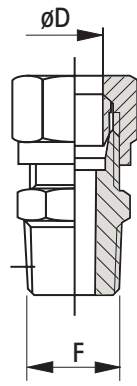

Ogive pipe fittings

B100

TAPER STRAIGHT MALE ADAPTOR

Code	F	D
B10001	1/8	4
B10002	1/8	6
B10003	1/8	8
B10004	1/4	6
B10005	1/4	8
B10006	1/4	10
B10007	3/8	8
B10008	3/8	10
B10009	3/8	12
B10010	1/2	10
B10011	1/2	12
B10012	1/2	14
B10013	1/2	15
B10014	1/2	16
B10015	1/2	18

B300

STRAIGHT FEMALE ADAPTOR

Code	F	D
B30001	1/8	4
B30002	1/8	6
B30003	1/8	8
B30004	1/4	6
B30005	1/4	8
B30006	1/4	10
B30007	3/8	8
B30008	3/8	10

B200

PARALLEL STRAIGHT MALE ADAPTOR

Code	F	D
B20001	1/8	4
B20002	1/8	6
B20003	1/8	8
B20004	1/4	6
B20005	1/4	8
B20006	1/4	10
B20007	3/8	8
B20008	3/8	10

B400

ELBOW TAPER MALE ADAPTOR

Code	F	D
B40001	1/8	4
B40002	1/8	6
B40003	1/8	8
B40004	1/4	6
B40005	1/4	8
B40006	1/4	10
B40007	3/8	8
B40008	3/8	10
B40009	3/8	12
B40010	1/2	10
B40011	1/2	12
B40012	1/2	14
B40013	1/2	15
B40014	1/2	16
B40015	1/2	18

B500

ELBOW FEMALE ADAPTOR

Code	F	D
B50001	1/8	4
B50002	1/8	6
B50003	1/8	8
B50004	1/4	6
B50005	1/4	8

B600

TEE ADAPTOR

Code	F	D
B60001	1/8	4
B60002	1/8	6
B60003	1/8	8
B60004	1/4	6
B60005	1/4	8
B60006	1/4	10
B60007	3/8	8
B60008	3/8	10
B60009	3/8	12
B60010	1/2	12
B60011	1/2	14
B60012	1/2	15
B60013	1/2	16
B60014	1/2	18