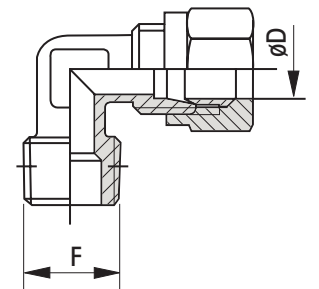

Ogive pipe fittings

B100

TAPER STRAIGHT MALE ADAPTOR

Code	F	D
B10001	1/8	4
B10002	1/8	6
B10003	1/8	8
B10004	1/4	6
B10005	1/4	8
B10006	1/4	10
B10007	3/8	8
B10008	3/8	10
B10009	3/8	12
B10010	1/2	10
B10011	1/2	12
B10012	1/2	14
B10013	1/2	15
B10014	1/2	16
B10015	1/2	18

B300

STRAIGHT FEMALE ADAPTOR

Code	F	D
B30001	1/8	4
B30002	1/8	6
B30003	1/8	8
B30004	1/4	6
B30005	1/4	8
B30006	1/4	10
B30007	3/8	8
B30008	3/8	10

B200

PARALLEL STRAIGHT MALE ADAPTOR

Code	F	D
B20001	1/8	4
B20002	1/8	6
B20003	1/8	8
B20004	1/4	6
B20005	1/4	8
B20006	1/4	10
B20007	3/8	8
B20008	3/8	10

B400

ELBOW TAPER MALE ADAPTOR

Code	F	D
B40001	1/8	4
B40002	1/8	6
B40003	1/8	8
B40004	1/4	6
B40005	1/4	8
B40006	1/4	10
B40007	3/8	8
B40008	3/8	10
B40009	3/8	12
B40010	1/2	10
B40011	1/2	12
B40012	1/2	14
B40013	1/2	15
B40014	1/2	16
B40015	1/2	18

B500

ELBOW FEMALE ADAPTOR

Code	F	D
B50001	1/8	4
B50002	1/8	6
B50003	1/8	8
B50004	1/4	6
B50005	1/4	8

B600

TEE ADAPTOR

Code	F	D
B60001	1/8	4
B60002	1/8	6
B60003	1/8	8
B60004	1/4	6
B60005	1/4	8
B60006	1/4	10
B60007	3/8	8
B60008	3/8	10
B60009	3/8	12
B60010	1/2	12
B60011	1/2	14
B60012	1/2	15
B60013	1/2	16
B60014	1/2	18