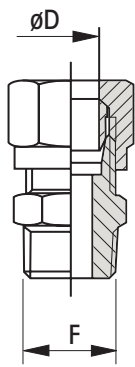

Ogive pipe fittings

B100

TAPER STRAIGHT MALE ADAPTOR

Code	F	D
B10001	1/8	4
B10002	1/8	6
B10003	1/8	8
B10004	1/4	6
B10005	1/4	8
B10006	1/4	10
B10007	3/8	8
B10008	3/8	10
B10009	3/8	12
B10010	1/2	10
B10011	1/2	12
B10012	1/2	14
B10013	1/2	15
B10014	1/2	16
B10015	1/2	18

B300

STRAIGHT FEMALE ADAPTOR

Code	F	D
B30001	1/8	4
B30002	1/8	6
B30003	1/8	8
B30004	1/4	6
B30005	1/4	8
B30006	1/4	10
B30007	3/8	8
B30008	3/8	10

B200

PARALLEL STRAIGHT MALE ADAPTOR

Code	F	D
B20001	1/8	4
B20002	1/8	6
B20003	1/8	8
B20004	1/4	6
B20005	1/4	8
B20006	1/4	10
B20007	3/8	8
B20008	3/8	10

B400

ELBOW TAPER MALE ADAPTOR

Code	F	D
B40001	1/8	4
B40002	1/8	6
B40003	1/8	8
B40004	1/4	6
B40005	1/4	8
B40006	1/4	10
B40007	3/8	8
B40008	3/8	10
B40009	3/8	12
B40010	1/2	10
B40011	1/2	12
B40012	1/2	14
B40013	1/2	15
B40014	1/2	16
B40015	1/2	18

B500

ELBOW FEMALE ADAPTOR

Code	F	D
B50001	1/8	4
B50002	1/8	6
B50003	1/8	8
B50004	1/4	6
B50005	1/4	8

B600

TEE ADAPTOR

Code	F	D
B60001	1/8	4
B60002	1/8	6
B60003	1/8	8
B60004	1/4	6
B60005	1/4	8
B60006	1/4	10
B60007	3/8	8
B60008	3/8	10
B60009	3/8	12
B60010	1/2	12
B60011	1/2	14
B60012	1/2	15
B60013	1/2	16
B60014	1/2	18