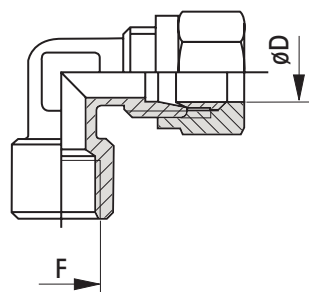

Ogive pipe fittings

B100

TAPER STRAIGHT MALE ADAPTOR

Code	F	D
B10001	1/8	4
B10002	1/8	6
B10003	1/8	8
B10004	1/4	6
B10005	1/4	8
B10006	1/4	10
B10007	3/8	8
B10008	3/8	10
B10009	3/8	12
B10010	1/2	10
B10011	1/2	12
B10012	1/2	14
B10013	1/2	15
B10014	1/2	16
B10015	1/2	18

B300

STRAIGHT FEMALE ADAPTOR

Code	F	D
B30001	1/8	4
B30002	1/8	6
B30003	1/8	8
B30004	1/4	6
B30005	1/4	8
B30006	1/4	10
B30007	3/8	8
B30008	3/8	10

B200

PARALLEL STRAIGHT MALE ADAPTOR

Code	F	D
B20001	1/8	4
B20002	1/8	6
B20003	1/8	8
B20004	1/4	6
B20005	1/4	8
B20006	1/4	10
B20007	3/8	8
B20008	3/8	10

B400

ELBOW TAPER MALE ADAPTOR

Code	F	D
B40001	1/8	4
B40002	1/8	6
B40003	1/8	8
B40004	1/4	6
B40005	1/4	8
B40006	1/4	10
B40007	3/8	8
B40008	3/8	10
B40009	3/8	12
B40010	1/2	10
B40011	1/2	12
B40012	1/2	14
B40013	1/2	15
B40014	1/2	16
B40015	1/2	18

B500

ELBOW FEMALE ADAPTOR

Code	F	D
B50001	1/8	4
B50002	1/8	6
B50003	1/8	8
B50004	1/4	6
B50005	1/4	8

B600

TEE ADAPTOR

Code	F	D
B60001	1/8	4
B60002	1/8	6
B60003	1/8	8
B60004	1/4	6
B60005	1/4	8
B60006	1/4	10
B60007	3/8	8
B60008	3/8	10
B60009	3/8	12
B60010	1/2	12
B60011	1/2	14
B60012	1/2	15
B60013	1/2	16
B60014	1/2	18