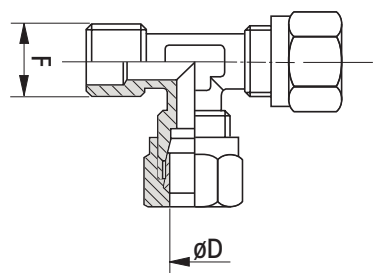

Ogive pipe fittings

B100

TAPER STRAIGHT MALE ADAPTOR

Code	F	D
B10001	1/8	4
B10002	1/8	6
B10003	1/8	8
B10004	1/4	6
B10005	1/4	8
B10006	1/4	10
B10007	3/8	8
B10008	3/8	10
B10009	3/8	12
B10010	1/2	10
B10011	1/2	12
B10012	1/2	14
B10013	1/2	15
B10014	1/2	16
B10015	1/2	18

B300

STRAIGHT FEMALE ADAPTOR

Code	F	D
B30001	1/8	4
B30002	1/8	6
B30003	1/8	8
B30004	1/4	6
B30005	1/4	8
B30006	1/4	10
B30007	3/8	8
B30008	3/8	10

B200

PARALLEL STRAIGHT MALE ADAPTOR

Code	F	D
B20001	1/8	4
B20002	1/8	6
B20003	1/8	8
B20004	1/4	6
B20005	1/4	8
B20006	1/4	10
B20007	3/8	8
B20008	3/8	10

B400

ELBOW TAPER MALE ADAPTOR

Code	F	D
B40001	1/8	4
B40002	1/8	6
B40003	1/8	8
B40004	1/4	6
B40005	1/4	8
B40006	1/4	10
B40007	3/8	8
B40008	3/8	10
B40009	3/8	12
B40010	1/2	10
B40011	1/2	12
B40012	1/2	14
B40013	1/2	15
B40014	1/2	16
B40015	1/2	18

B500

ELBOW FEMALE ADAPTOR

Code	F	D
B50001	1/8	4
B50002	1/8	6
B50003	1/8	8
B50004	1/4	6
B50005	1/4	8

B600

TEE ADAPTOR

Code	F	D
B60001	1/8	4
B60002	1/8	6
B60003	1/8	8
B60004	1/4	6
B60005	1/4	8
B60006	1/4	10
B60007	3/8	8
B60008	3/8	10
B60009	3/8	12
B60010	1/2	12
B60011	1/2	14
B60012	1/2	15
B60013	1/2	16
B60014	1/2	18