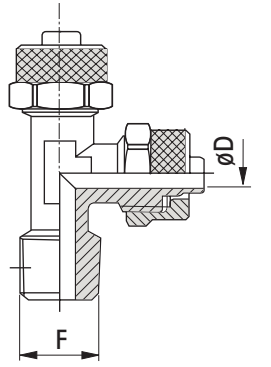

CZ700

TEE MALE ADAPTOR OFF-SET

Code	F	D
CZ70001	1/8	5/3
CZ70002	1/8	6/4
CZ70003	1/8	8/6
CZ70004	1/8	10/8
CZ70005	1/4	6/4
CZ70006	1/4	8/6
CZ70007	1/4	10/8
CZ70008	3/8	6/4
CZ70009	3/8	8/6
CZ70010	3/8	10/8
CZ70011	3/8	12/10
CZ70012	1/2	12/10