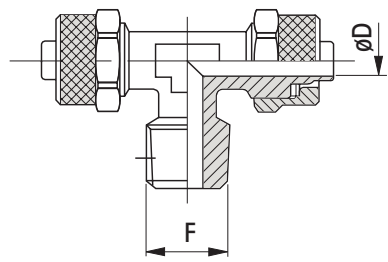

CZ600

CENTRAL TEE ADAPTOR

Code	F	D
CZ60001	1/8	5/3
CZ60002	1/8	6/4
CZ60003	1/8	8/6
CZ60004	1/8	10/8
CZ60005	1/4	6/4
CZ60006	1/4	8/6
CZ60007	1/4	10/8
CZ60008	3/8	6/4
CZ60009	3/8	8/6
CZ60010	3/8	10/8
CZ60011	3/8	12/10
CZ60012	1/2	12/10