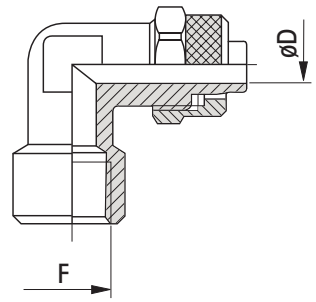

CZ500

ELBOW FEMALE ADAPTOR

Code	F	D
CZ50001	1/8	5/3
CZ50002	1/8	6/4
CZ50003	1/8	8/6
CZ50004	1/4	6/4
CZ50005	1/4	8/6
CZ50006	1/4	10/8
CZ50007	3/8	12/10