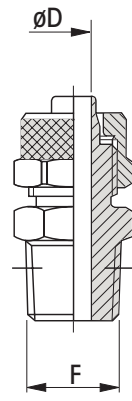

## *Push-on fittings*

## CZ100

**TAPER STRAIGHT MALE ADAPTOR**

Code	F	D
CZ10001	1/8	5/3
CZ10002	1/8	6/4
CZ10003	1/8	8/6
CZ10004	1/8	10/8
CZ10005	1/4	6/4
CZ10006	1/4	8/6
CZ10007	1/4	10/8
CZ10008	3/8	6/4
CZ10009	3/8	8/6
CZ10010	3/8	10/8
CZ10011	3/8	12/10
CZ10012	1/2	10/8
CZ10013	1/2	12/10

## CZ300

**STRAIGHT FEMALE ADAPTOR**

Code	F	D
CZ30001	1/8	5/3
CZ30002	1/8	6/4
CZ30003	1/8	8/6
CZ30004	1/8	10/8
CZ30005	1/4	6/4
CZ30006	1/4	8/6
CZ30007	1/4	10/8
CZ30008	3/8	6/4
CZ30009	3/8	8/6
CZ30010	3/8	10/8
CZ30011	3/8	12/10
CZ30012	1/2	10/8

## CZ200

**PARALLEL STRAIGHT MALE ADAPTOR**

Code	F	D
CZ20001	1/8	5/3
CZ20002	1/8	6/4
CZ20003	1/8	8/6
CZ20004	1/8	10/8
CZ20005	1/4	6/4
CZ20006	1/4	8/6
CZ20007	1/4	10/8
CZ20008	3/8	6/4
CZ20009	3/8	8/6
CZ20010	3/8	10/8
CZ20011	3/8	12/10
CZ20012	1/2	10/8
CZ20013	1/2	12/10