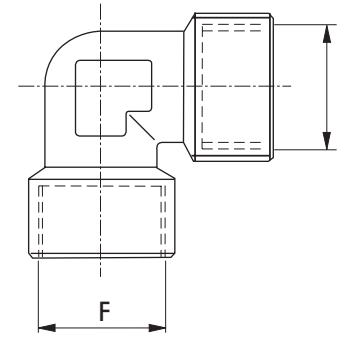

Molded air fittings

RL100

MM ELBOW

Code	F	F1
RL10001	1/8	1/8
RL10002	1/8	1/4
RL10003	1/4	1/4
RL10004	3/8	3/8
RL10005	1/2	1/2
RL10006	3/4	3/4
RL10007	1"	1"

RL300

FF ELBOW

Code	F	
RL30001	1/8	
RL30002	1/4	
RL30003	3/8	
RL30004	1/2	
RL30005	3/4	
RL30006	1"	

RL200

MF ELBOW

Code	F	F1
RL20001	1/8	1/8
RL20002	1/8	1/4
RL20003	1/4	1/4
RL20004	3/8	3/8
RL20005	1/2	1/2
RL20006	3/4	3/4
RL20007	1"	1"

RT100

MMM TEE

Code	F	
RT10001	1/8	
RT10002	1/4	
RT10003	3/8	
RT10004	1/2	
RT10005	3/4	
RT10006	1"	

Code	F	F1
RC10001	1/8	1/8
RC10002	1/4	1/4
RC10003	3/8	3/8
RC10004	1/2	1/2

RV100

FMF Y

Code	F	F1
RV10001	1/8	1/8
RV10002	1/4	1/4
RV10003	3/8	3/8
RV10004	1/2	1/2

RV200

FEMALE Y

Code	F	
RV20001	1/8	
RV20002	1/4	
RV20003	3/8	
RV20004	1/2	