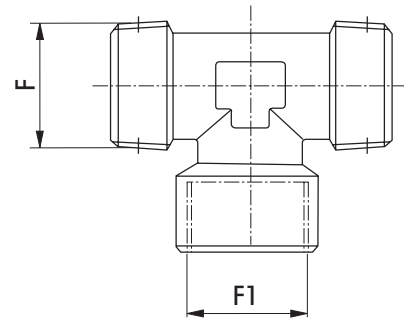

RT200

MFM TEE