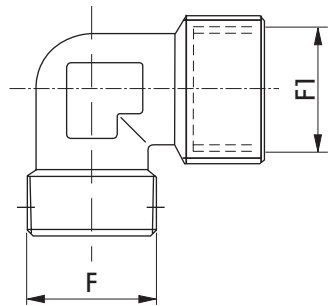

Molded air fittings

RL100

MM ELBOW

Code	F	F1
RL10001	1/8	1/8
RL10002	1/8	1/4
RL10003	1/4	1/4
RL10004	3/8	3/8
RL10005	1/2	1/2
RL10006	3/4	3/4
RL10007	1"	1"

RL300

FF ELBOW

Code	F	
RL30001	1/8	
RL30002	1/4	
RL30003	3/8	
RL30004	1/2	
RL30005	3/4	
RL30006	1"	

RL200

MF ELBOW

Code	F	F1
RL20001	1/8	1/8
RL20002	1/8	1/4
RL20003	1/4	1/4
RL20004	3/8	3/8
RL20005	1/2	1/2
RL20006	3/4	3/4
RL20007	1"	1"

RT100

MMM TEE

Code	F	
RT10001	1/8	
RT10002	1/4	
RT10003	3/8	
RT10004	1/2	
RT10005	3/4	
RT10006	1"	

Code	F	F1
RC10001	1/8	1/8
RC10002	1/4	1/4
RC10003	3/8	3/8
RC10004	1/2	1/2

RV100

FMF Y

Code	F	F1
RV10001	1/8	1/8
RV10002	1/4	1/4
RV10003	3/8	3/8
RV10004	1/2	1/2

RV200

FEMALE Y

Code	F	
RV20001	1/8	
RV20002	1/4	
RV20003	3/8	
RV20004	1/2	