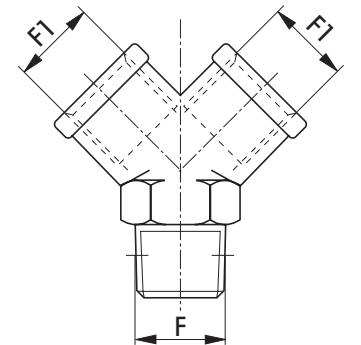

RT600

MMF TEE

Code	F	F1
RT60001	1/8	1/8
RT60002	1/4	1/4
RT60003	3/8	3/8
RT60004	1/2	1/2
RT60005	3/4	3/4
RT60006	1"	1"

RC200

FFF CROSS

Code	F	
RC20001	1/8	
RC20002	1/4	
RC20003	3/8	
RC20004	1/2	

RC100

MFF CROSS

Code	F	F1
RC10001	1/8	1/8
RC10002	1/4	1/4
RC10003	3/8	3/8
RC10004	1/2	1/2

RV100

FMF Y

Code	F	F1
RV10001	1/8	1/8
RV10002	1/4	1/4
RV10003	3/8	3/8
RV10004	1/2	1/2

RV200

FEMALE Y

Code	F	
RV20001	1/8	
RV20002	1/4	
RV20003	3/8	
RV20004	1/2	

PRM200

ELBOW MALE HOSE ADAPTOR

Code	F	D	L	L1
PRM20001	1/8	6	22,5	14
PRM20002	1/8	6	23,5	14
PRM20003	1/8	6	38	21,5
PRM20004	1/8	7	22,5	14
PRM20005	1/8	7	32,5	14
PRM20006	1/8	7	38	21,5
PRM20007	1/4	6	23	14
PRM20008	1/4	6	32,5	14
PRM20009	1/4	7	23	14
PRM20010	1/4	7	32,5	14