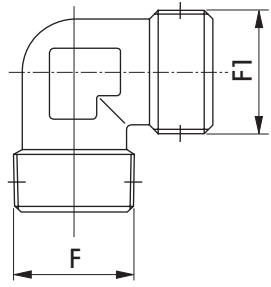

Molded air fittings

RL100

MM ELBOW

Code	F	F1
RL10001	1/8	1/8
RL10002	1/8	1/4
RL10003	1/4	1/4
RL10004	3/8	3/8
RL10005	1/2	1/2
RL10006	3/4	3/4
RL10007	1"	1"

RL300

FF ELBOW

Code	F	
RL30001	1/8	
RL30002	1/4	
RL30003	3/8	
RL30004	1/2	
RL30005	3/4	
RL30006	1"	

RL200

MF ELBOW

Code	F	F1
RL20001	1/8	1/8
RL20002	1/8	1/4
RL20003	1/4	1/4
RL20004	3/8	3/8
RL20005	1/2	1/2
RL20006	3/4	3/4
RL20007	1"	1"

RT100

MMM TEE

Code	F	
RT10001	1/8	
RT10002	1/4	
RT10003	3/8	
RT10004	1/2	
RT10005	3/4	
RT10006	1"	

Code	F	F1
RC10001	1/8	1/8
RC10002	1/4	1/4
RC10003	3/8	3/8
RC10004	1/2	1/2

RV100

FMF Y

Code	F	F1
RV10001	1/8	1/8
RV10002	1/4	1/4
RV10003	3/8	3/8
RV10004	1/2	1/2

RV200

FEMALE Y

Code	F	
RV20001	1/8	
RV20002	1/4	
RV20003	3/8	
RV20004	1/2	