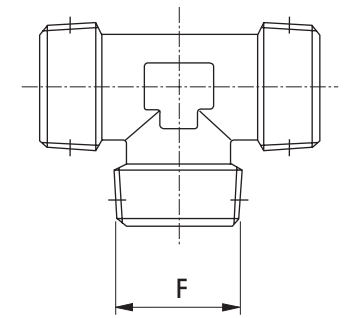

Molded air fittings

RL100

MM ELBOW

Code	F	F1
RL10001	1/8	1/8
RL10002	1/8	1/4
RL10003	1/4	1/4
RL10004	3/8	3/8
RL10005	1/2	1/2
RL10006	3/4	3/4
RL10007	1"	1"

RL300

FF ELBOW

Code	F	
RL30001	1/8	
RL30002	1/4	
RL30003	3/8	
RL30004	1/2	
RL30005	3/4	
RL30006	1"	

RL200

MF ELBOW

Code	F	F1
RL20001	1/8	1/8
RL20002	1/8	1/4
RL20003	1/4	1/4
RL20004	3/8	3/8
RL20005	1/2	1/2
RL20006	3/4	3/4
RL20007	1"	1"

RT100

MMM TEE

Code	F	
RT10001	1/8	
RT10002	1/4	
RT10003	3/8	
RT10004	1/2	
RT10005	3/4	
RT10006	1"	