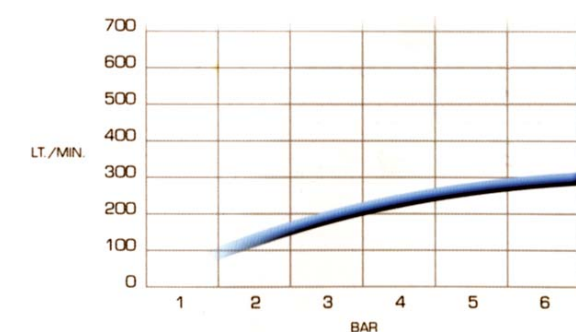

#### AEROGRAFO BASSA PRESSIONE Max 2,5 bar

G 1416	baionetta	41080054
G 1416D	innesto	41080064

Grafico consumo aria aerografi